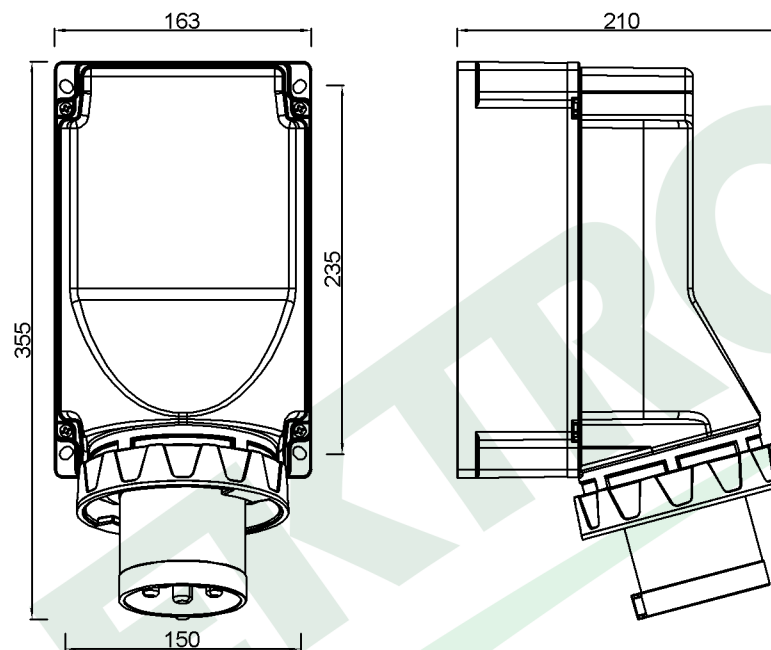

wymiary w [mm]
dimensions [mm]

**PARAMETRY
PARAMETERS**

napięcie voltage	380V-415V
natężenie prądu current	125A
częstotliwość frequency	50Hz-60Hz
ilość pól number of poles	5 (3P+N+E)
stopień ochrony international protection	IP67

F7.0131 Wtyk siłowy stały odbiornikowy 125A 5p IP67
Angled Surface Plug 125A 5p IP67

F-ELEKTRO
www.f-elektro.com,
e-mail: info@f-elektro.com