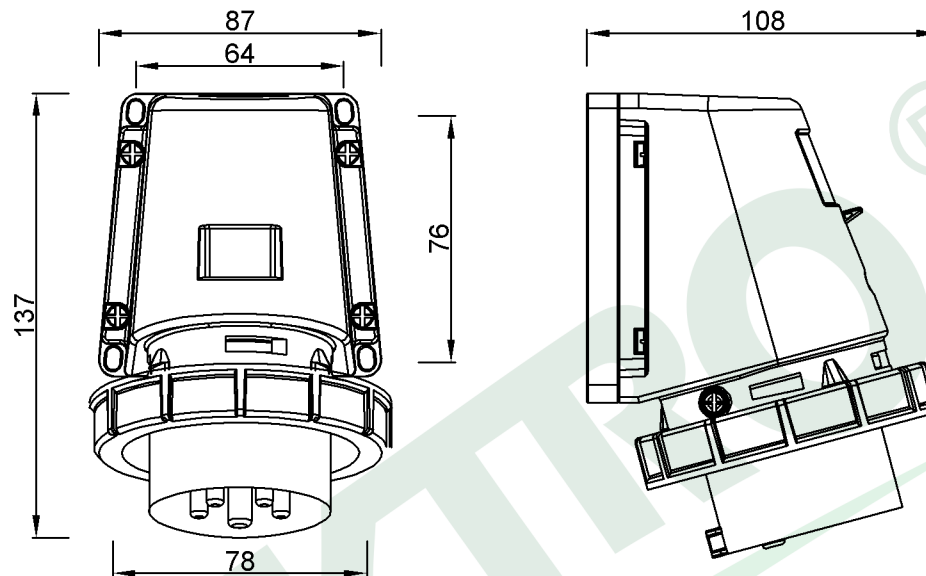

wymiary w [mm]
dimensions [mm]

**PARAMETRY
PARAMETERS**

napięcie voltage	380V - 415V
natężenie prądu current	16A
częstotliwość frequency	50Hz-60Hz
ilość pól number of poles	5 (3P+N+E)
stopień ochrony international protection	IP67

F7.0056	Wtyk siłowy stały odbiornikowy 16A 5p IP67 Angled Surface Plug 16A 5p IP67
---------	---

F-ELEKTRO
www.f-elektro.com,
e-mail: info@f-elektro.com