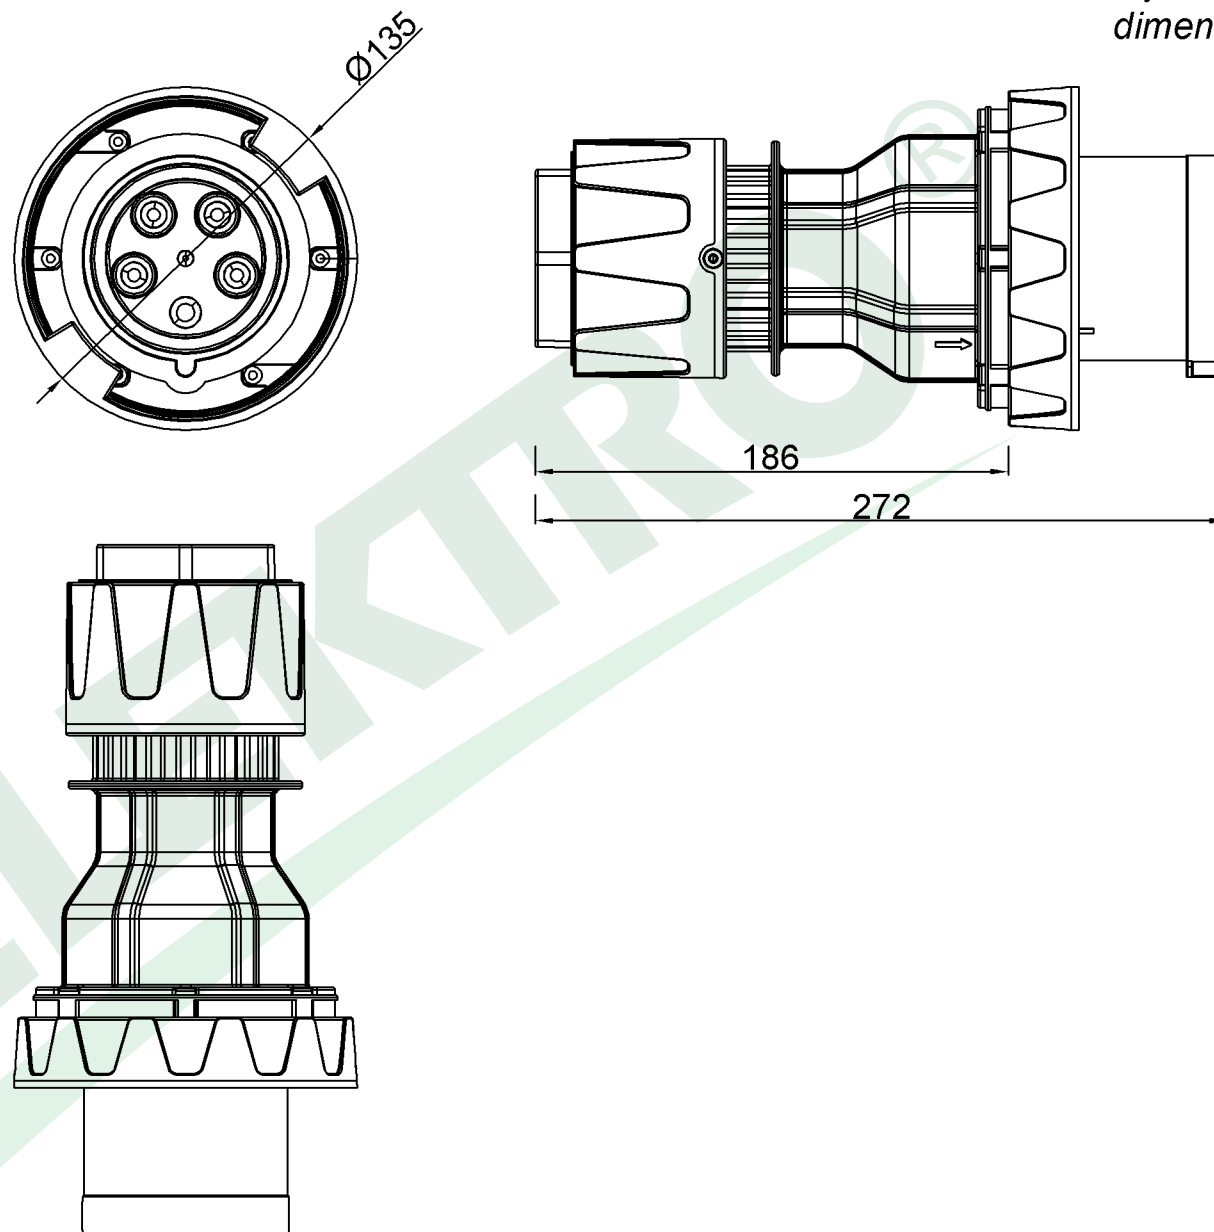

wymiary w [mm]
dimensions [mm]

PARAMETRY
PARAMETERS

napięcie voltage	380V-415V
natężenie prądu current	125A
częstotliwość frequency	50Hz-60Hz
ilość pól number of poles	5 (3P+N+E)
stopień ochrony international protection	IP67

F7.0045 Wtyczka siłowa 125A 5p IP67
Straight Plug 125A 5p IP67

F-ELEKTRO
www.f-elektro.com,
e-mail: info@f-elektro.com