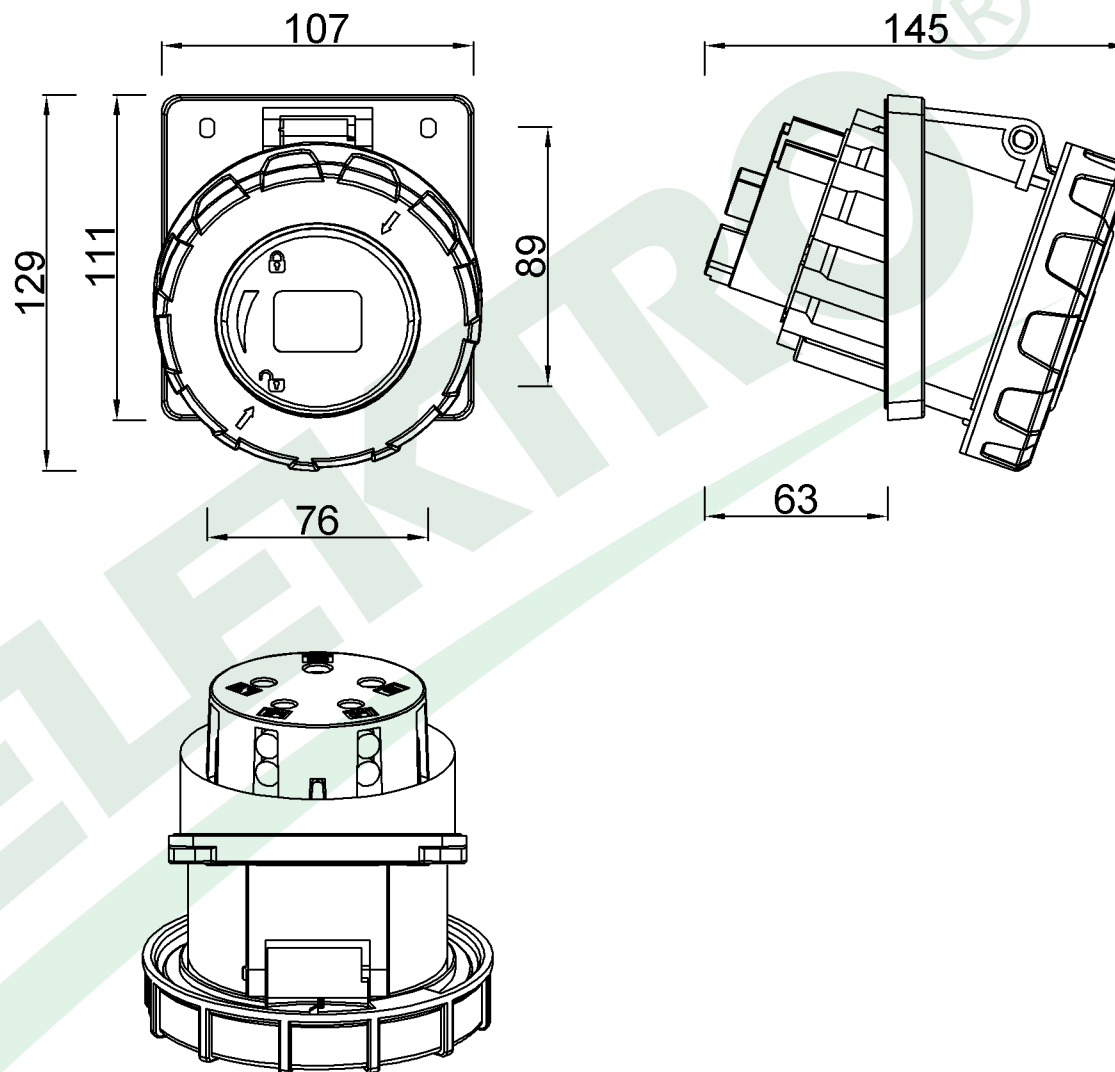

wymiary w [mm]  
dimensions [mm]

**PARAMETRY  
PARAMETERS**

napięcie voltage	380V-415V
natężenie prądu current	63A
częstotliwość frequency	50Hz-60Hz
ilość pól number of poles	5 (3P+N+E)
stopień ochrony international protection	IP67

F7.0034 Gniazdo siłowe tablicowe skośne 63A 5p IP67  
*Angled Panel Socket 63A 5p IP67*

F-ELEKTRO  
www.f-elektro.com,  
e-mail: info@f-elektro.com