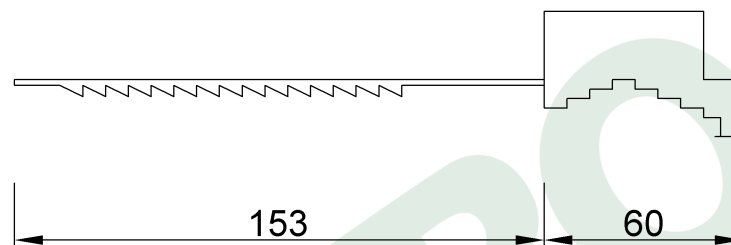

wymiary w [mm]

F6.0353 | Uchwyt paskowy UP 50 biały

F-ELEKTRO
www.f-elektro.com,
e-mail: info@f-elektro.com