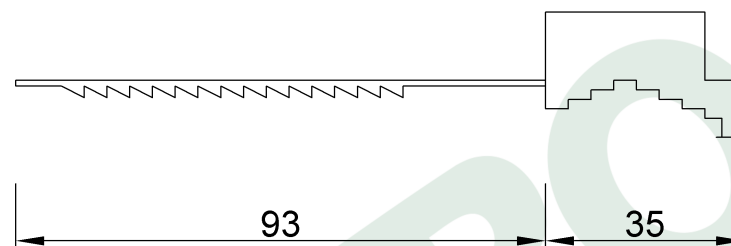

wymiary w [mm]

F6.0122 | Uchwyt paskowy UP 30 czarny uV

F-ELEKTRO
www.f-elektro.com,
e-mail: info@f-elektro.com