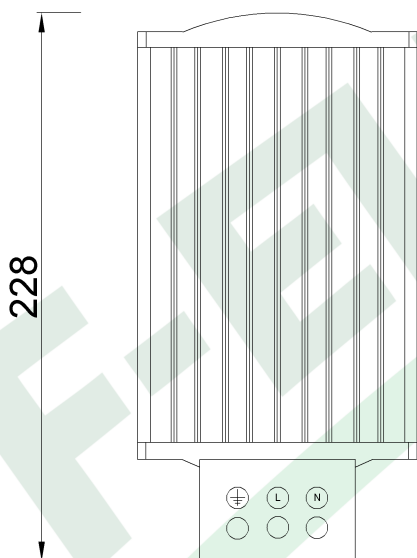

wymiary w [mm]

F6.0109 Grzejnik PTC 150W

F-ELEKTRO

[www.f-elektro.com](http://www.f-elektro.com),

e-mail: [info@f-elektro.com](mailto:info@f-elektro.com)