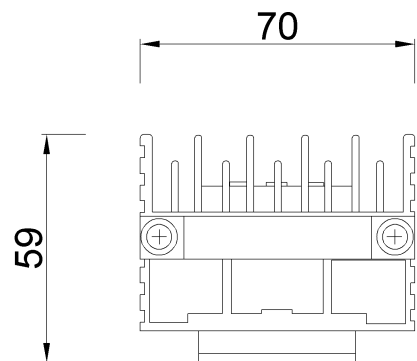

wymiary w [mm]

F6.0109 Grzejnik PTC 150W

F-ELEKTRO

[www.f-elektro.com](http://www.f-elektro.com),

e-mail: [info@f-elektro.com](mailto:info@f-elektro.com)