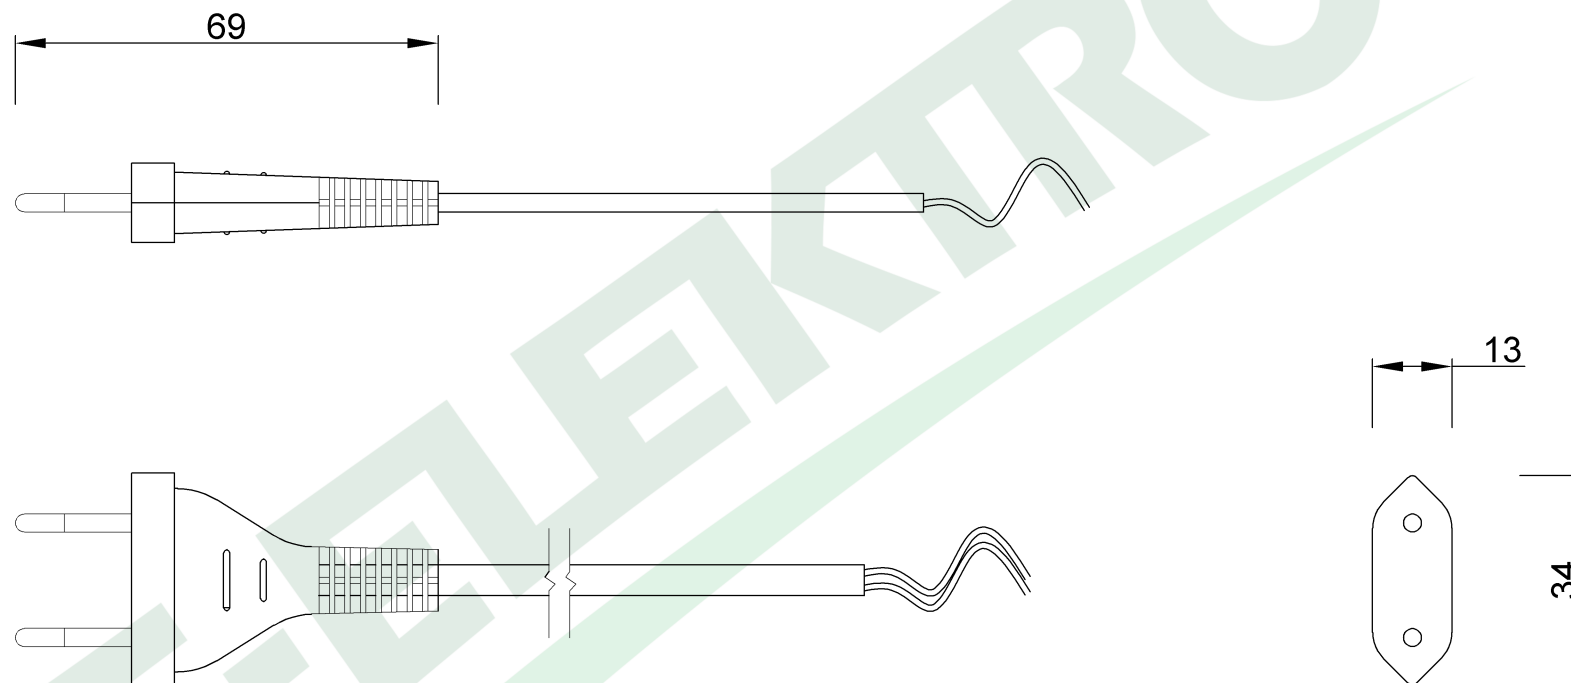

wymiary w [mm]

F5.0047	Przewód przyłączeniowy - wtyczka płaska OMYp 2x0,75mm <sup>2</sup> - 2m - czarny
---------	--

F-ELEKTRO  
www.f-elektro.com,  
e-mail: info@f-elektro.com