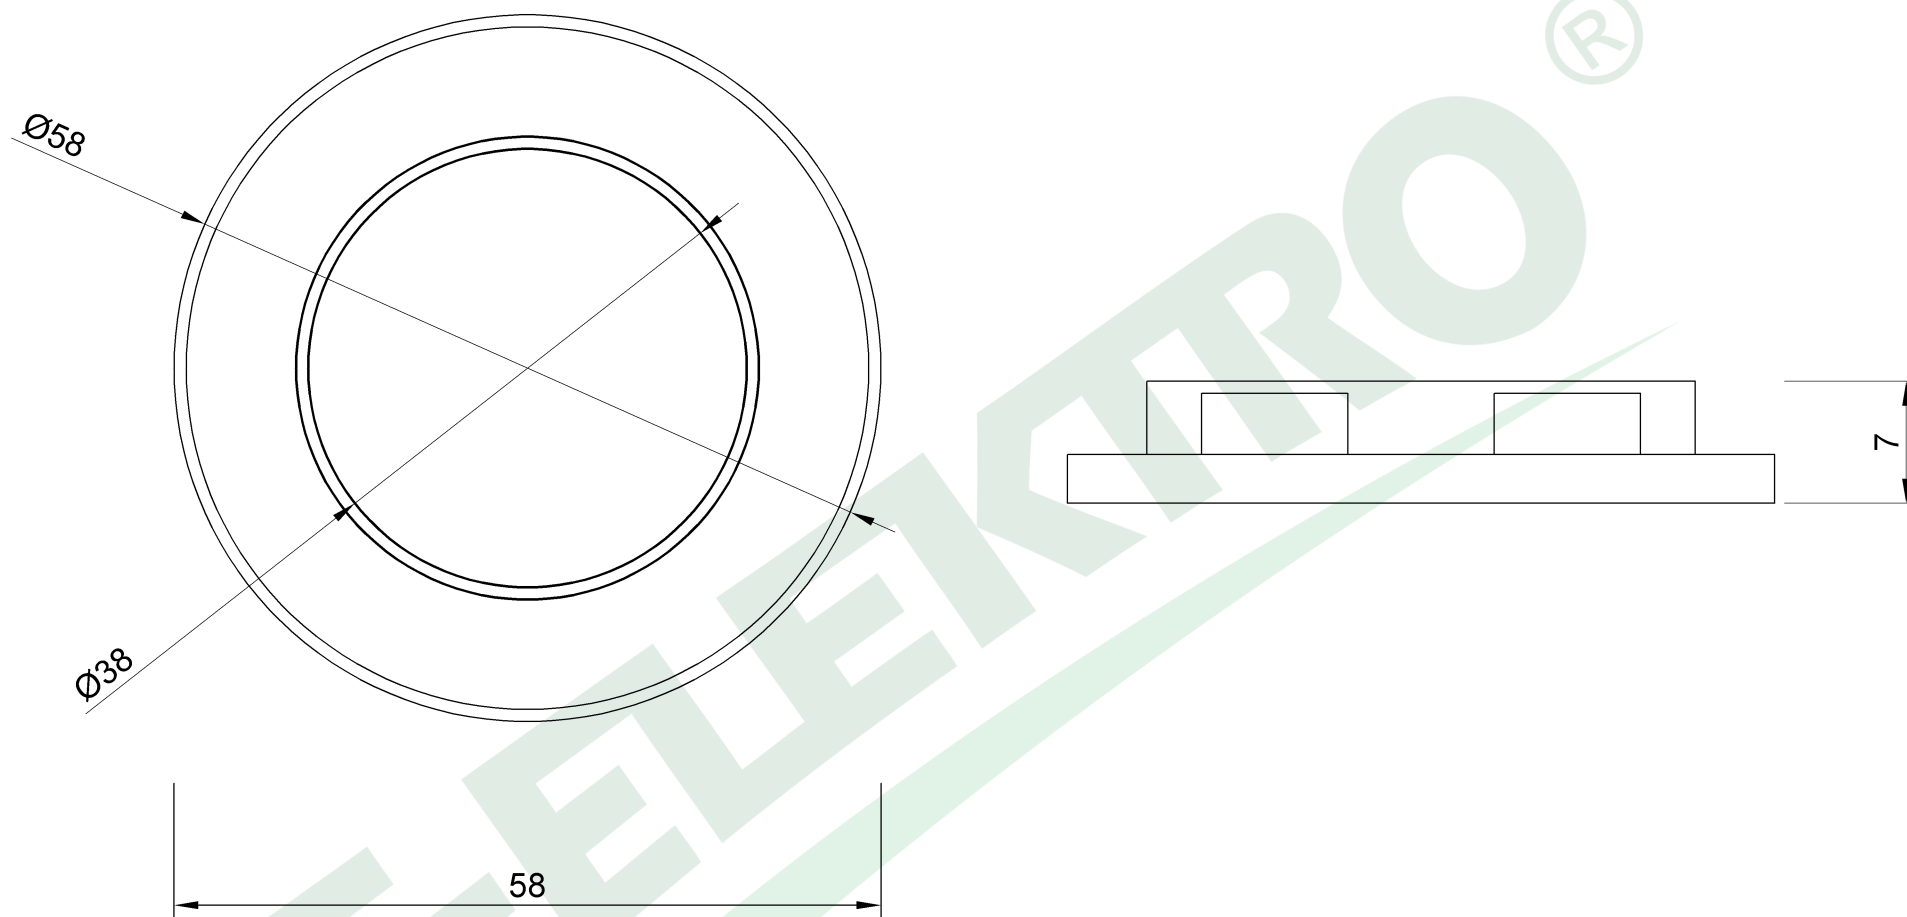

wymiary w [mm]

F4.0192

Kołnierz do oprawki E27-1 czarny

F-ELEKTRO

www.f-elektro.com,

e-mail: info@f-elektro.com