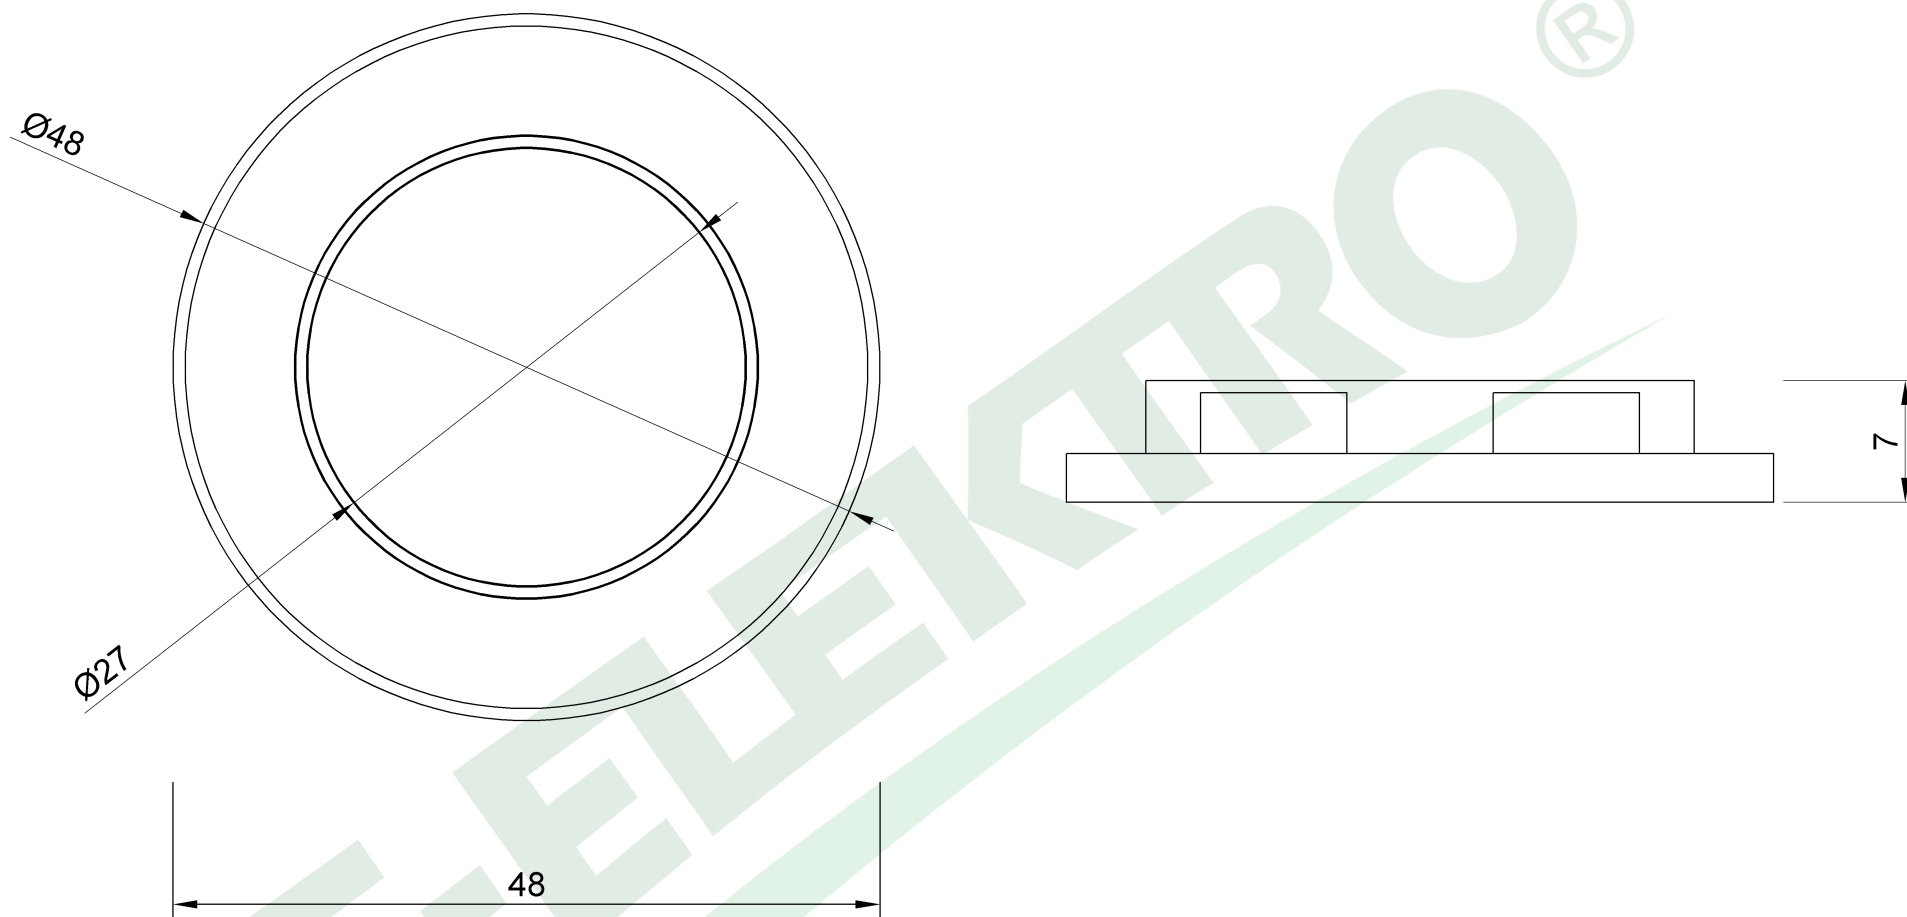

wymiary w [mm]

F4.0189 Kołnierz do oprawki E14-1 biały

F-ELEKTRO  
www.f-elektro.com,  
e-mail: info@f-elektro.com