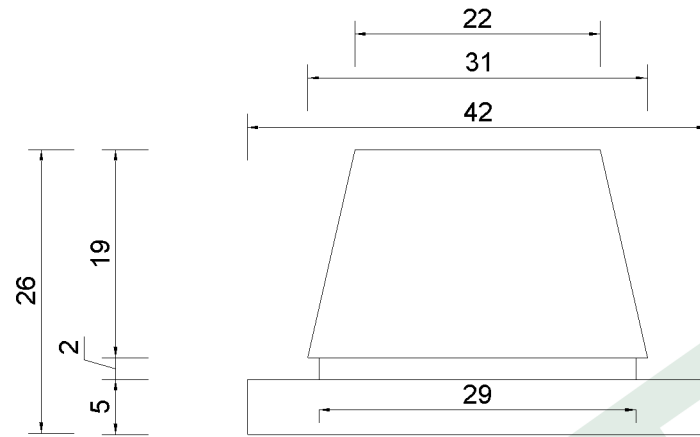

wymiary w [mm]

F4.0178 | Dławica izolacyjna gumowa BDE 21

F-ELEKTRO
www.f-elektro.com,
e-mail: info@f-elektro.com