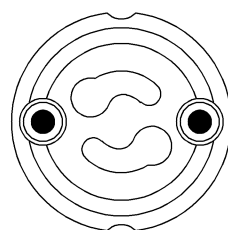

wymiary w [mm]

F4.0115 | Oprawka porcelanowa GU-10

F-ELEKTRO

www.f-elektro.com,

e-mail: info@f-elektro.com