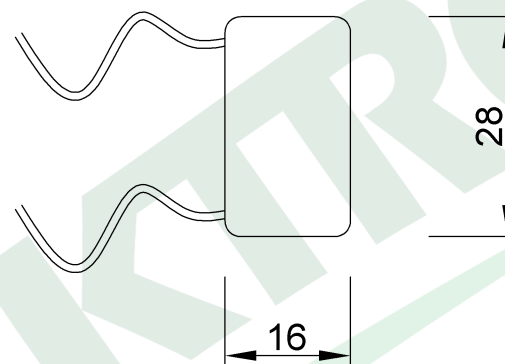

wymiary w [mm]

F4.0115 | Oprawka porcelanowa GU-10

F-ELEKTRO

www.f-elektro.com,

e-mail: info@f-elektro.com