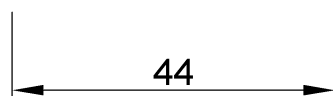

wymiary w [mm]

F4.0104 | Oprawka termoplastyczna E-14-1, kołnierz, 2A, 250V czarna

F-ELEKTRO

www.f-elektro.com,

e-mail: info@f-elektro.com