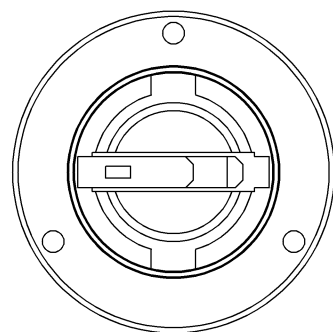

wymiary w [mm]

F4.0104 | Oprawka termoplastyczna E-14-1, kołnierz, 2A, 250V czarna

F-ELEKTRO

www.f-elektro.com,

e-mail: info@f-elektro.com