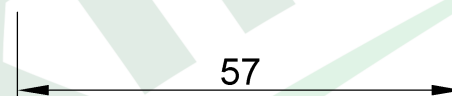

wymiary w [mm]

F4.0104 | Oprawka termoplastyczna E-14-1, kołnierz, 2A, 250V czarna

F-ELEKTRO

www.f-elektro.com,

e-mail: info@f-elektro.com