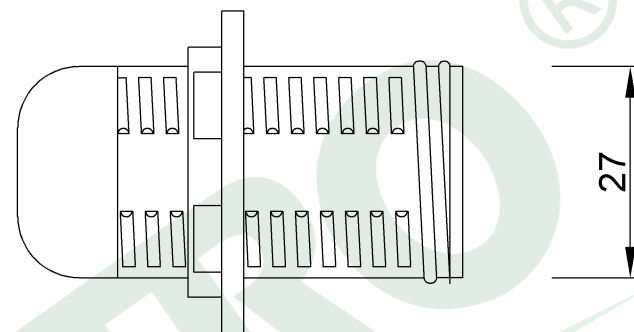

wymiary w [mm]

F4.0104 | Oprawka termoplastyczna E-14-1, kołnierz, 2A, 250V czarna

F-ELEKTRO

www.f-elektro.com,

e-mail: info@f-elektro.com