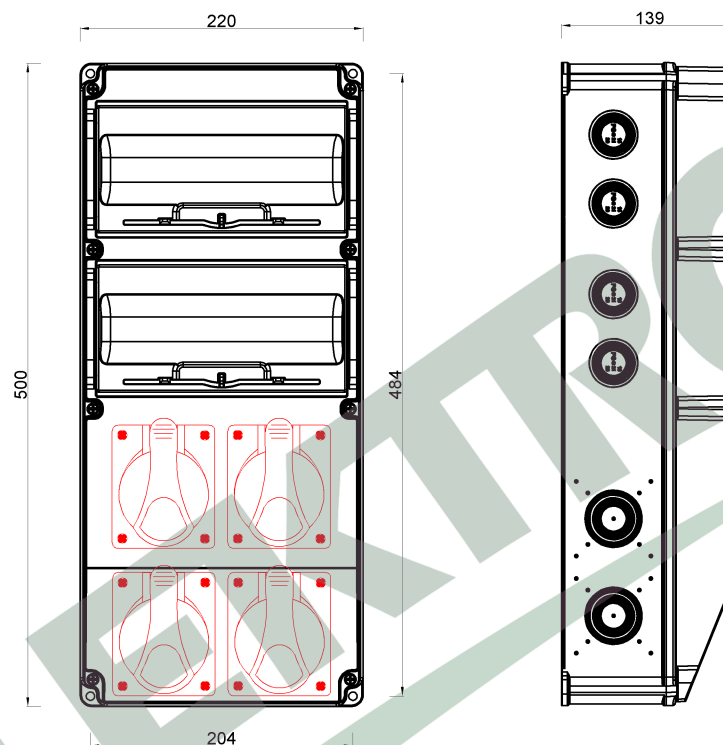

wymiary w [mm]
dimensions [mm]

**PARAMETRY
PARAMETERS**

obudowa box	IP66
gniazda sockets	IP44
dławica cable gland	PG21
zaciski terminal	N i PE
OKABLOWANIE GNIAZD Sockets wiring	
32A/5p	4mm ² H07V-K /LgY/ 450/750V

F3.3216

Roz. CAJA 20M 4x32/5 IP44
Distribution box CAJA 20M 4x32/5 IP44

F-ELEKTRO

www.f-elektro.com,
e-mail: info@f-elektro.com