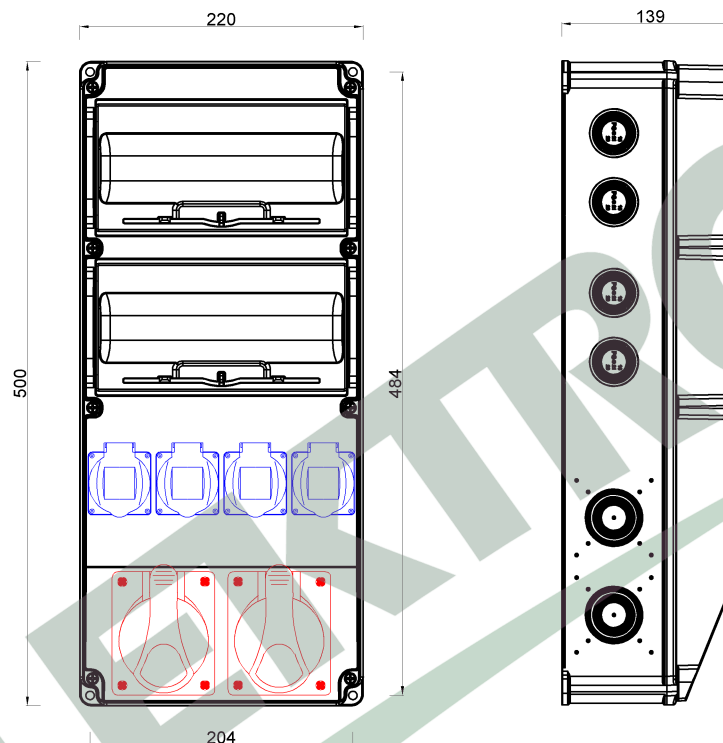

wymiary w [mm]  
dimensions [mm]

**PARAMETRY  
PARAMETERS**

obudowa box	IP66
gniazda sockets	IP44
dławica cable gland	PG21
zaciski terminal	N i PE

**OKABLOWANIE GNIAZD  
Sockets wiring**

32A/5p	4mm <sup>2</sup> H07V-K /LgY/ 450/750V
16A/5p	2.5mm <sup>2</sup> H07V-K /LgY/ 450/750V
230V	1.5mm <sup>2</sup> H07V-K /LgY/ 450/750V

F3.3203

Roz. CAJA 20M 16/5, 32/5, 4x230V IP44  
Distribution box CAJA 20M 16/5, 32/5, 4x230V IP44

F-ELEKTRO

www.f-elektro.com,  
e-mail: info@f-elektro.com