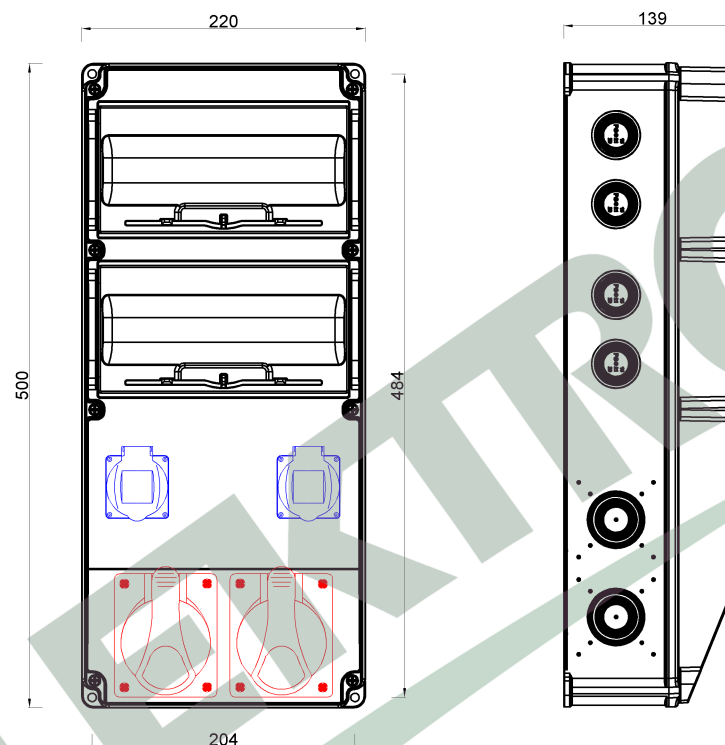

wymiary w [mm]
dimensions [mm]

PARAMETRY PARAMETERS	
obudowa box	IP66
gniazda sockets	IP44
dławica cable gland	PG21
zaciski terminal	N i PE
OKABLOWANIE GNIAZD Sockets wiring	
16A/5p	2,5mm ² H07V-K /LgY/ 450/750V
230V	1.5mm ² H07V-K /LgY/ 450/750V

F3.3198 Roz. CAJA 20M 2x16/5, 2x230V IP44
Distribution box CAJA 20M 2x16/5, 2x230V IP44

F-ELEKTRO
www.f-elektro.com,
e-mail: info@f-elektro.com