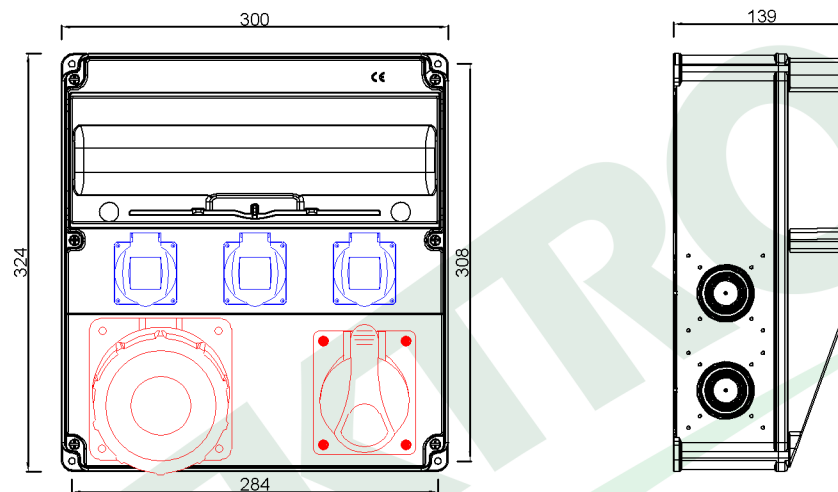

wymiary w [mm]
dimensions [mm]

PARAMETRY PARAMETERS	
obudowa box	IP66
gniazda sockets	IP44
zaciski terminal	N & PE
dławica cable gland	PG21
OKABLOWANIE GNIAZD Sockets wiring	
63A/5p	10mm ² H07V-K /LgY/ 450/750V
16A/5p	2.5mm ² H07V-K /LgY/ 450/750V
230V	1.5mm ² H07V-K /LgY/ 450/750V

F3.2877

Roz. CAJA 15M 16/5, 63/5, 3x230V IP44
Distribution box CAJA 15M 16/5, 63/5, 3x230V IP44

F-ELEKTRO

www.f-elektro.com,
e-mail: info@f-elektro.com