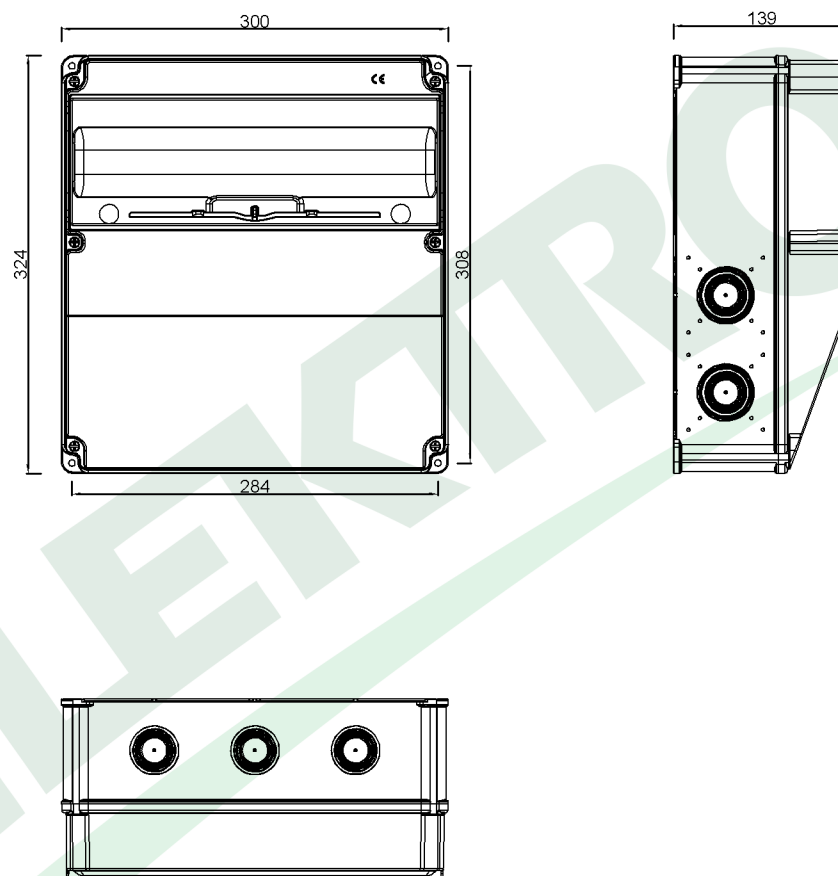

wymiary w [mm]
dimensions [mm]

PARAMETRY
PARAMETERS

obudowa box	IP66
gniazda sockets	IP44
zaciski terminal	N & PE
dławica cable gland	PG21

F3.2856 Obudowa CAJA 330x300x140mm 15M /15 modułów/ IP66
Distribution box CAJA 15M 330mm x 300mm x 140mm IP66