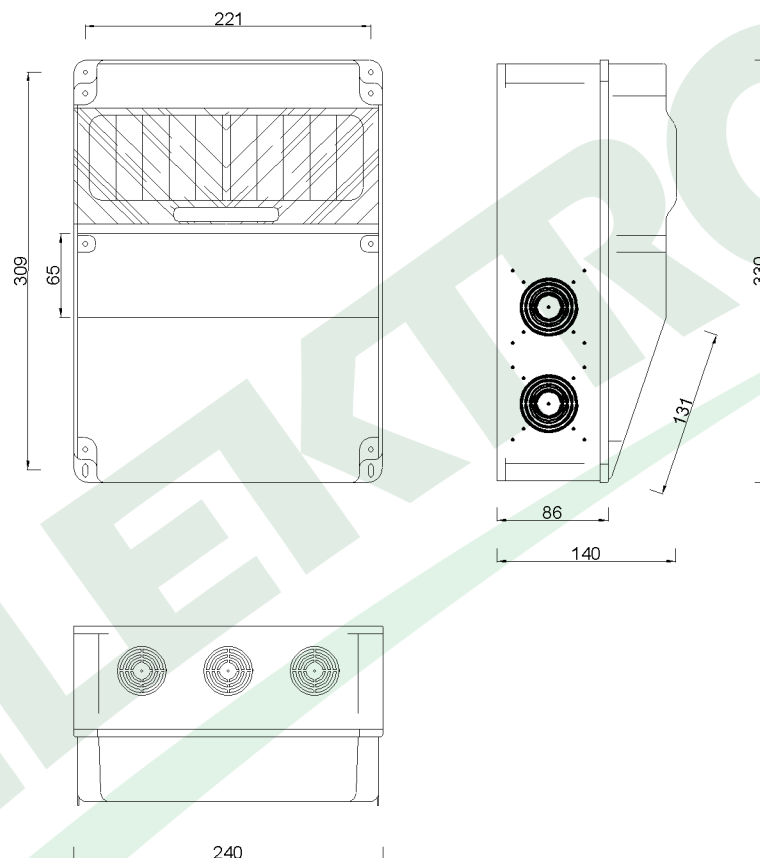

wymiary w [mm]
dimensions [mm]

PARAMETRY OBUDOWY
BOX PARAMETERS

materiał <i>material</i>	ABS
stopień ochrony <i>international protection rating</i>	IP66
odporność mechaniczna <i>mechanical resistance</i>	IK08
ilość modułów <i>modules</i>	12
dławica <i>cable gland</i>	PG21
zaciski <i>terminal</i>	N & PE

F3.2578 Obudowa CAJA 12M SCENIC 330x240x140 IP66
Distribution box CAJA SCENIC 12M 330x240x140 IP66

F-ELEKTRO
www.f-elektro.com,
e-mail: info@f-elektro.com