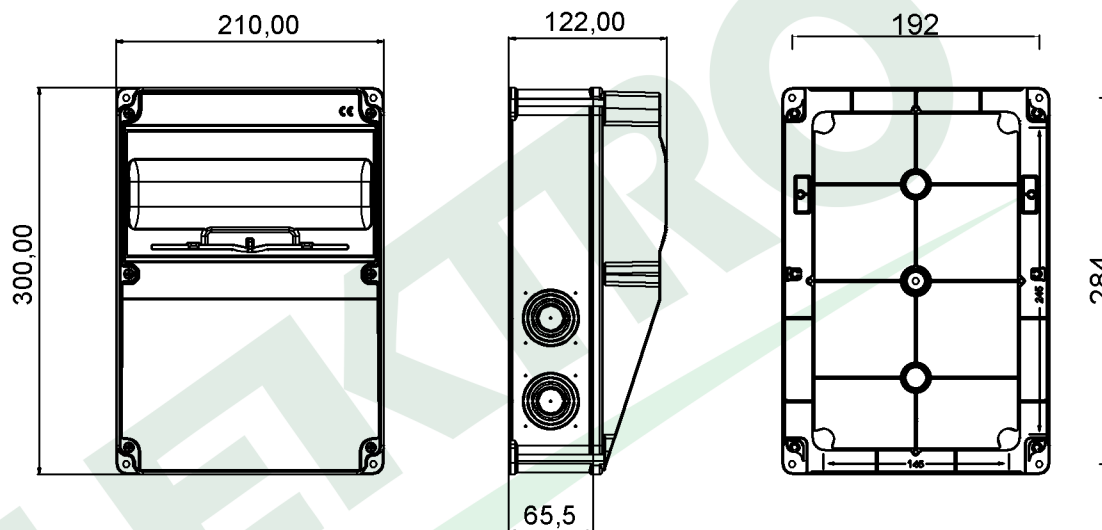

wymiary w [mm]
dimensions [mm]

PARAMETRY OBUDOWY PARAMETERS	
materiał material	ABS
stopień ochrony international protection	IP66
ilość modułów modules	10
dławica cable gland	PG21
zaciski terminal	N & PE

F3.2577 Obudowa LAGO 10M SCENIC 300x210x122 IP66
Distribution box LAGO 10M SCENIC 300x210x122 IP66

F-ELEKTRO
www.f-elektro.com,
e-mail: info@f-elektro.com