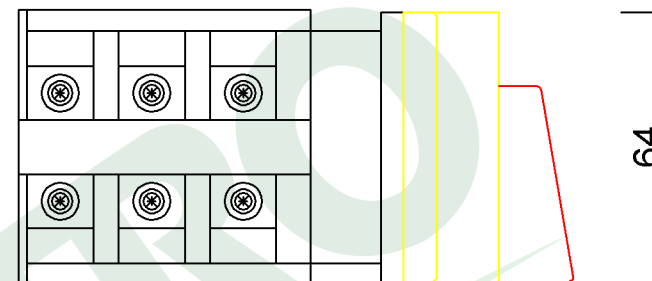

wymiary w [mm]

64

93

64

133

93

<p>3P 60°</p>	1	3	5	7	9	11
	2	4	6	8	10	12
	L	⊗			⊗	⊗
0						
P		⊗	⊗		⊗	

F3.1094 Wyłącznik 63A L/P 3P tablicowy zamykany żółto-czerwony