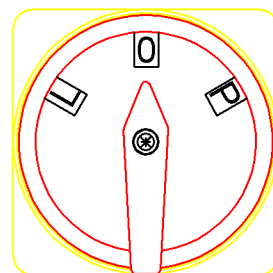

wymiary w [mm]

64

93

64

133

93

<p>3P 60°</p>	1	3	5	7	9	11
	2	4	6	8	10	12
	L	⊗			⊗	⊗
0						
P		⊗	⊗		⊗	

F3.1094 Wyłącznik 63A L/P 3P tablicowy zamykany żółto-czerwony