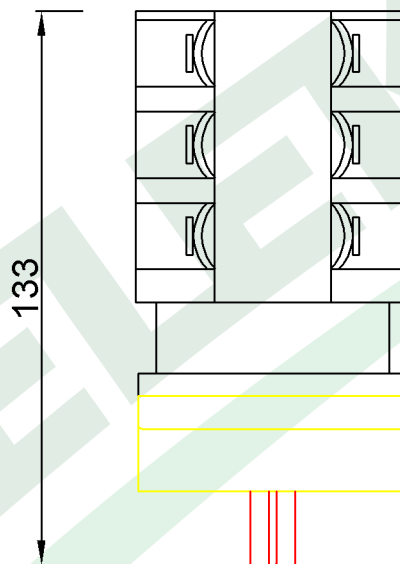

wymiary w [mm]

64

93

64

133

93

<p>3P 60°</p>	1	3	5	7	9	11
	2	4	6	8	10	12
	L	⊗			⊗	⊗
0						
P		⊗	⊗		⊗	

F3.1094 Wyłącznik 63A L/P 3P tablicowy zamykany żółto-czerwony