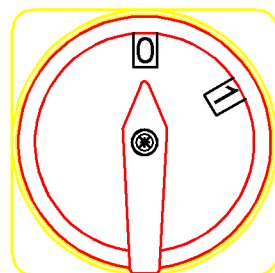

wymiary w [mm]

64

72

82

	1	3	5	7
	2	4	6	8
0				
1	X	X	X	X

F3.1093 Wyłącznik 63A 0/1 3P tablicowy zamykany żółto-czerwony

F-ELEKTRO
www.f-elektro.com,
 e-mail: info@f-elektro.com