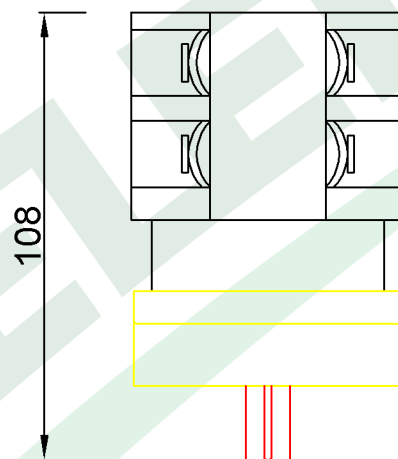

wymiary w [mm]

64

72

82

	1	3	5	7
	2	4	6	8
0				
1	X	X	X	X

F3.1093 Wyłącznik 63A 0/1 3P tablicowy zamykany żółto-czerwony

F-ELEKTRO
www.f-elektro.com,
 e-mail: info@f-elektro.com