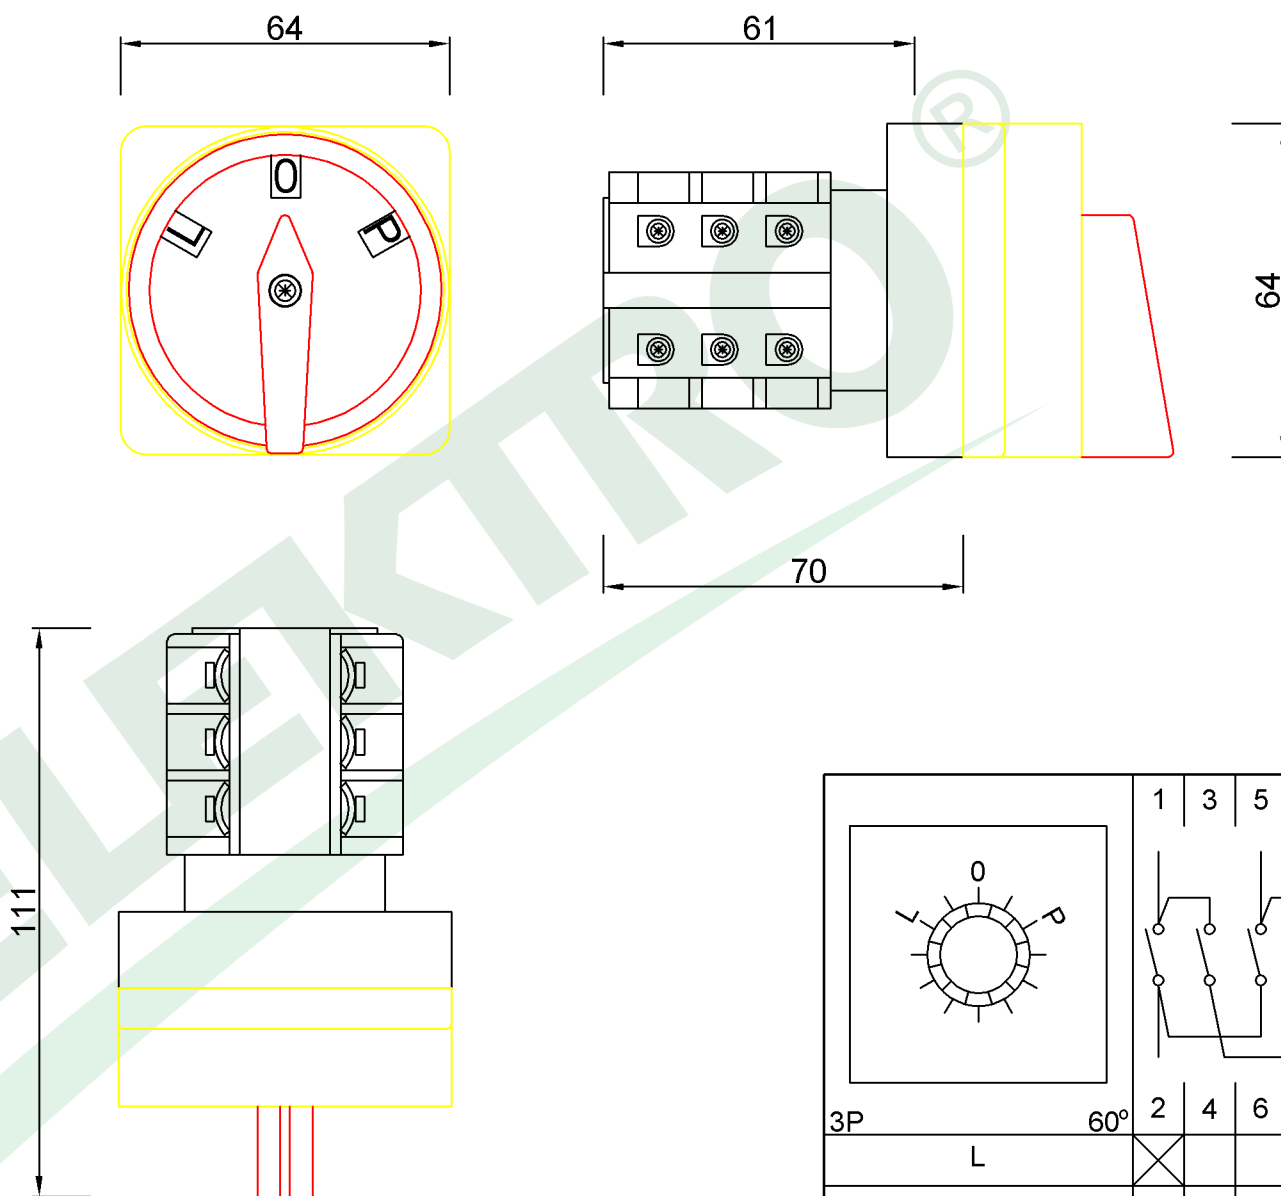

wymiary w [mm]

		1	3	5	7	9	11
3P	60°						
	L	×				×	×
	0						
	P		×	×			×

F3.1088 Wyłącznik 25A L/P 3P tablicowy zamykany żółto-czerwony

F-ELEKTRO

www.f-elektro.com,

e-mail: info@f-elektro.com