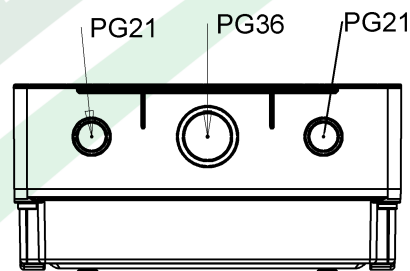

wymiary w [mm]  
dimensions [mm]

PARAMETRY PARAMETERS	
obudowa box	IP66
gniazda sockets	IP44
dławica cable gland	PG36
zaciski terminal	N i PE
OKABLOWANIE GNIAZD Sockets wiring	
32A/5p	4mm <sup>2</sup> H07V-K /LgY/ 450/750V
16A/5p	2.5mm <sup>2</sup> H07V-K /LgY/ 450/750V
230V	1.5mm <sup>2</sup> H07V-K /LgY/ 450/750V

F3.0831      Roz. CAJA 26m 2x16/5, 2x32/5, 6x230V IP44  
Distribution box CAJA 26m 2x16/5, 2x32/5, 6x230V IP44

F-ELEKTRO  
www.f-elektro.com,  
e-mail: info@f-elektro.com