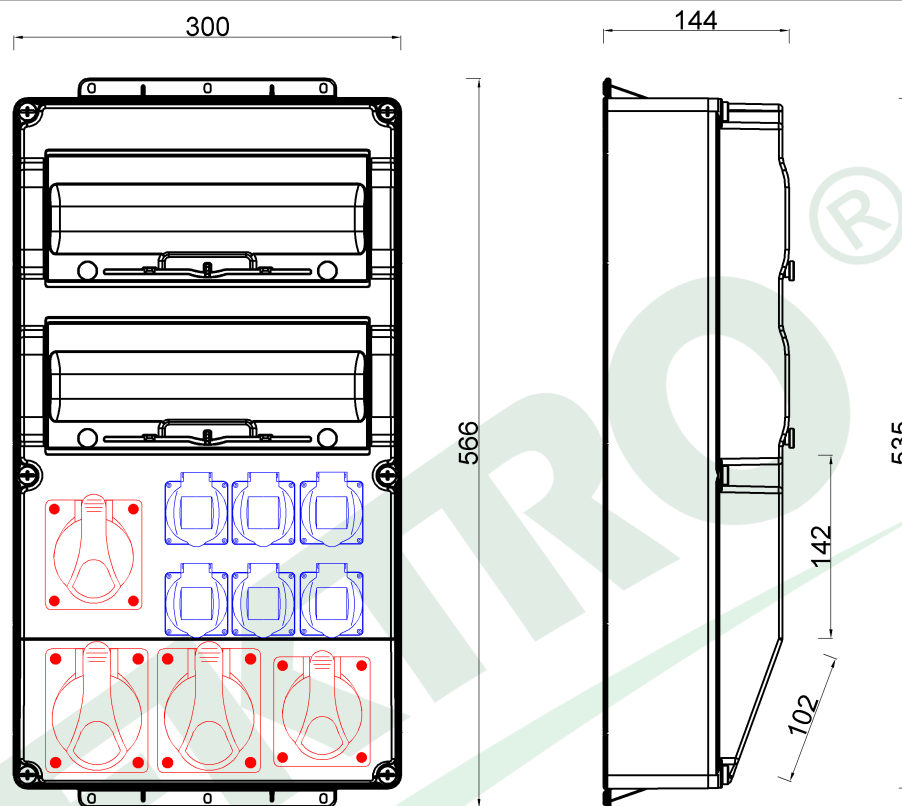

wymiary w [mm]  
dimensions [mm]

PARAMETRY PARAMETERS	
obudowa box	IP66
gniazda sockets	IP44
dławica cable gland	PG36
zaciski terminal	N i PE
OKABLOWANIE GNIAZD Sockets wiring	
32A/5p	4mm <sup>2</sup> H07V-K /LgY/ 450/750V
16A/5p	2.5mm <sup>2</sup> H07V-K /LgY/ 450/750V
230V	1.5mm <sup>2</sup> H07V-K /LgY/ 450/750V

F3.0831      Roz. CAJA 26m 2x16/5, 2x32/5, 6x230V IP44  
Distribution box CAJA 26m 2x16/5, 2x32/5, 6x230V IP44

F-ELEKTRO  
www.f-elektro.com,  
e-mail: info@f-elektro.com