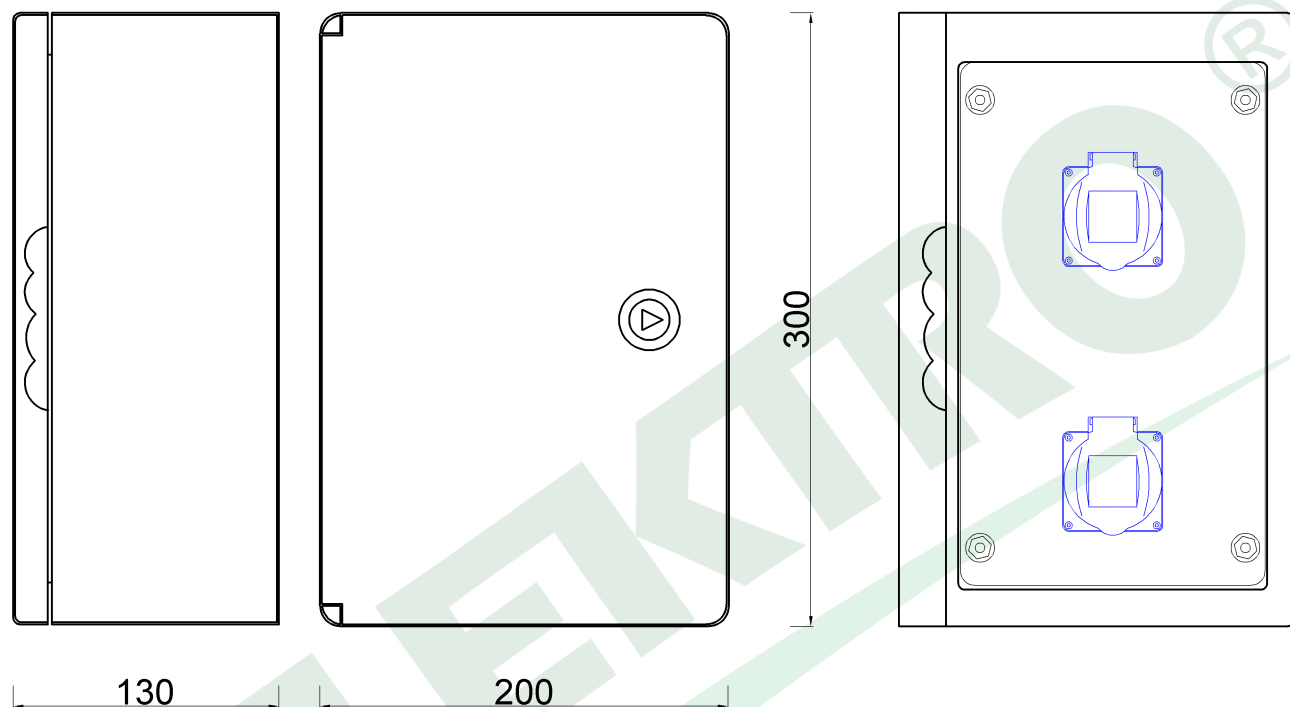

wymiary w [mm]
dimensions [mm]

PARAMETRY PARAMETERS	
szafa box	IP65
gniazda sockets	IP44
listwa zaciskowa terminal	10 mm ²
dławica cable gland	PG16
OKABLOWANIE Sockets wiring	
230V	1.5mm ² H07V-K /LgY/ 450/750V