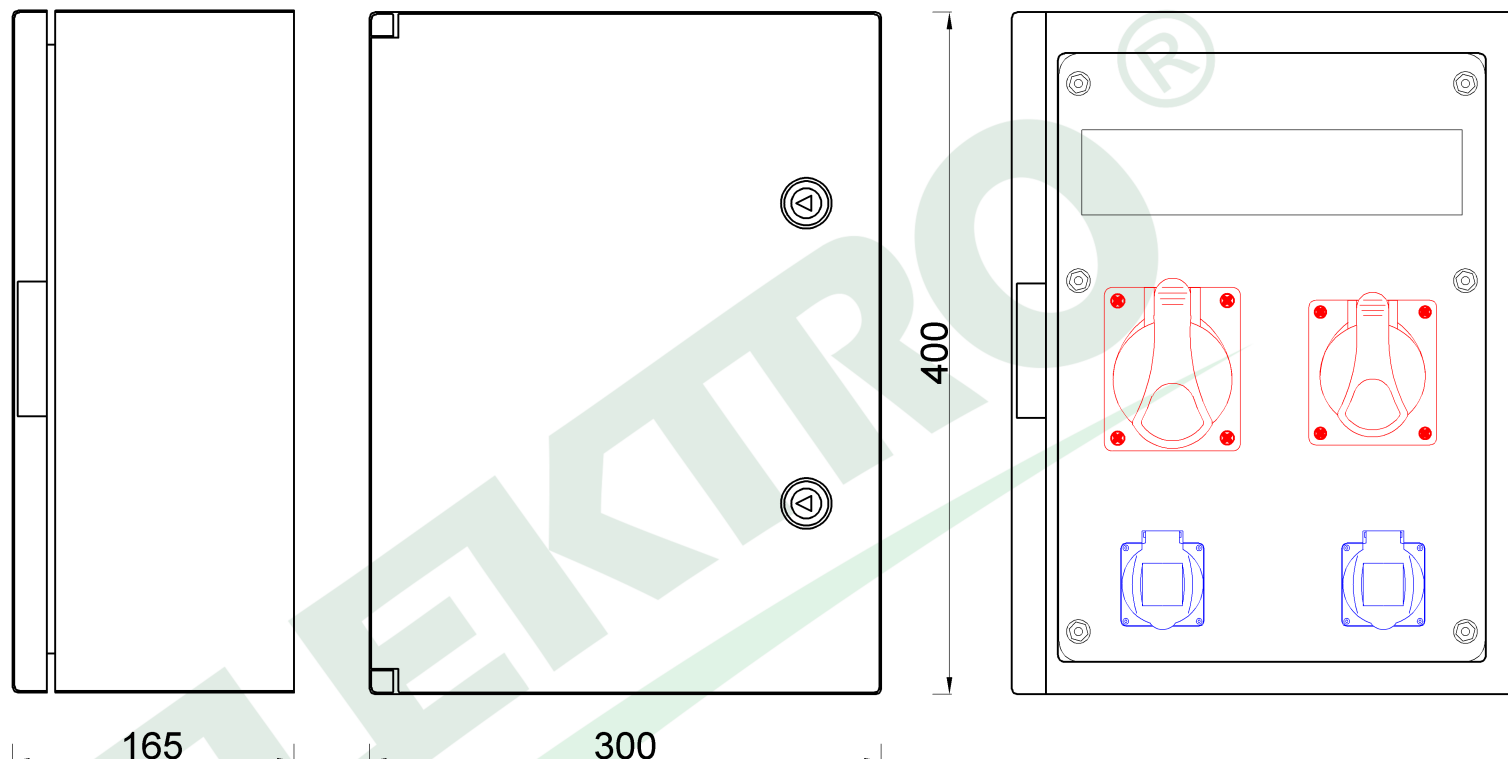

wymiary w [mm]
dimensions [mm]

PARAMETRY PARAMETERS	
szafa box	IP65
gniazda sockets	IP44
ilość modułów modules	12
zaciski terminal	N i PE
dławica cable gland	PG16
OKABLOWANIE Sockets wiring	
32A/5p	4mm ² H07V-K /LgY/ 450/750V
16A/5p	2.5mm ² H07V-K /LgY/ 450/750V
230V	1.5mm ² H07V-K /LgY/ 450/750V

F3.0138 Rozdzielnica budowlana RB-300 12M 16/5, 32/5, 2x230V
Distribution box RB-300 12M - sockets 16A 5p, 32A 5p, 2x230V

F-ELEKTRO
www.f-elektro.com,
e-mail: info@f-elektro.com