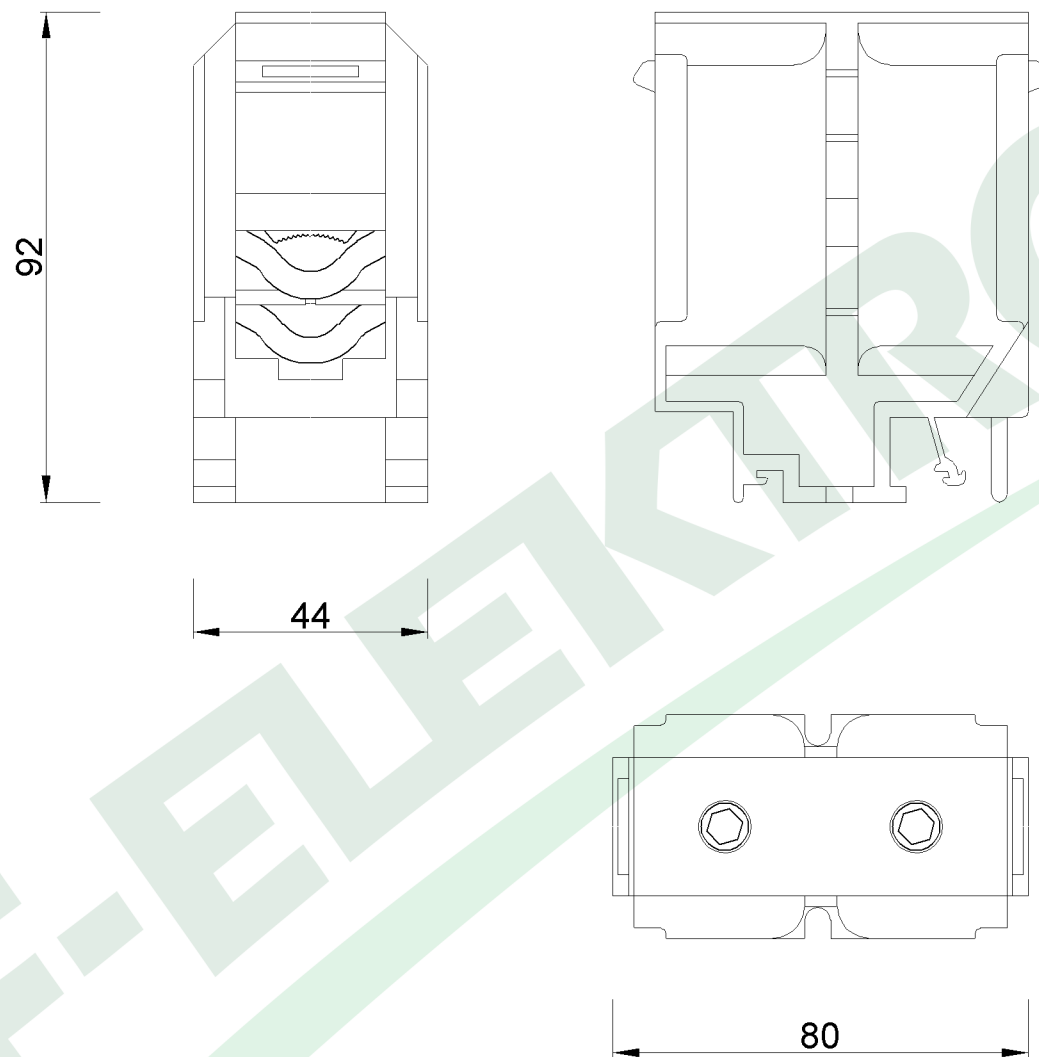

wymiary w [mm]

F2.0167 | LZ w korpusie 1x120mm<sup>2</sup> - 240mm<sup>2</sup> - żółto/zielona

F-ELEKTRO

[www.f-elektro.com](http://www.f-elektro.com),

e-mail: [info@f-elektro.com](mailto:info@f-elektro.com)