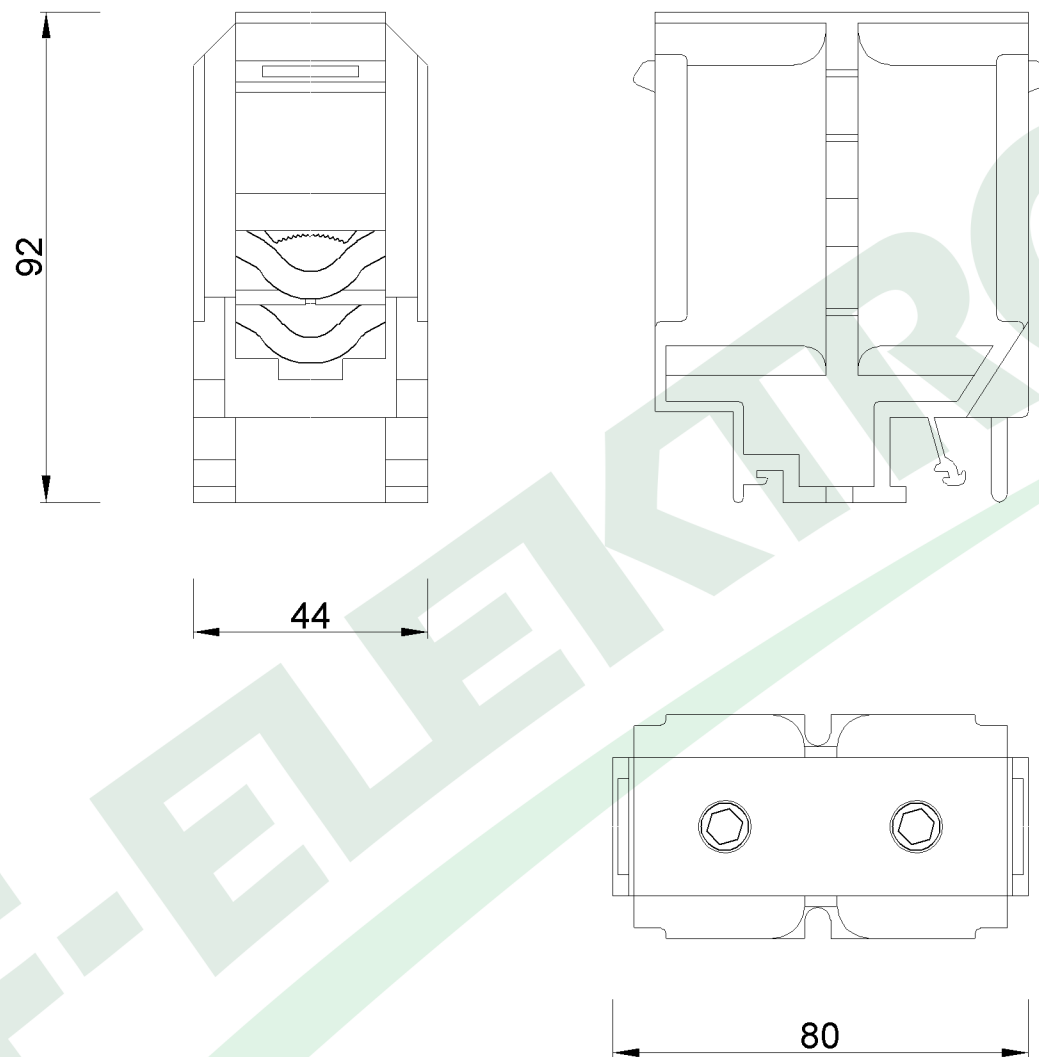

wymiary w [mm]

F2.0165 | LZ w korpusie 1x120mm<sup>2</sup> - 240mm<sup>2</sup> - niebieski

F-ELEKTRO

[www.f-elektro.com](http://www.f-elektro.com),

e-mail: [info@f-elektro.com](mailto:info@f-elektro.com)