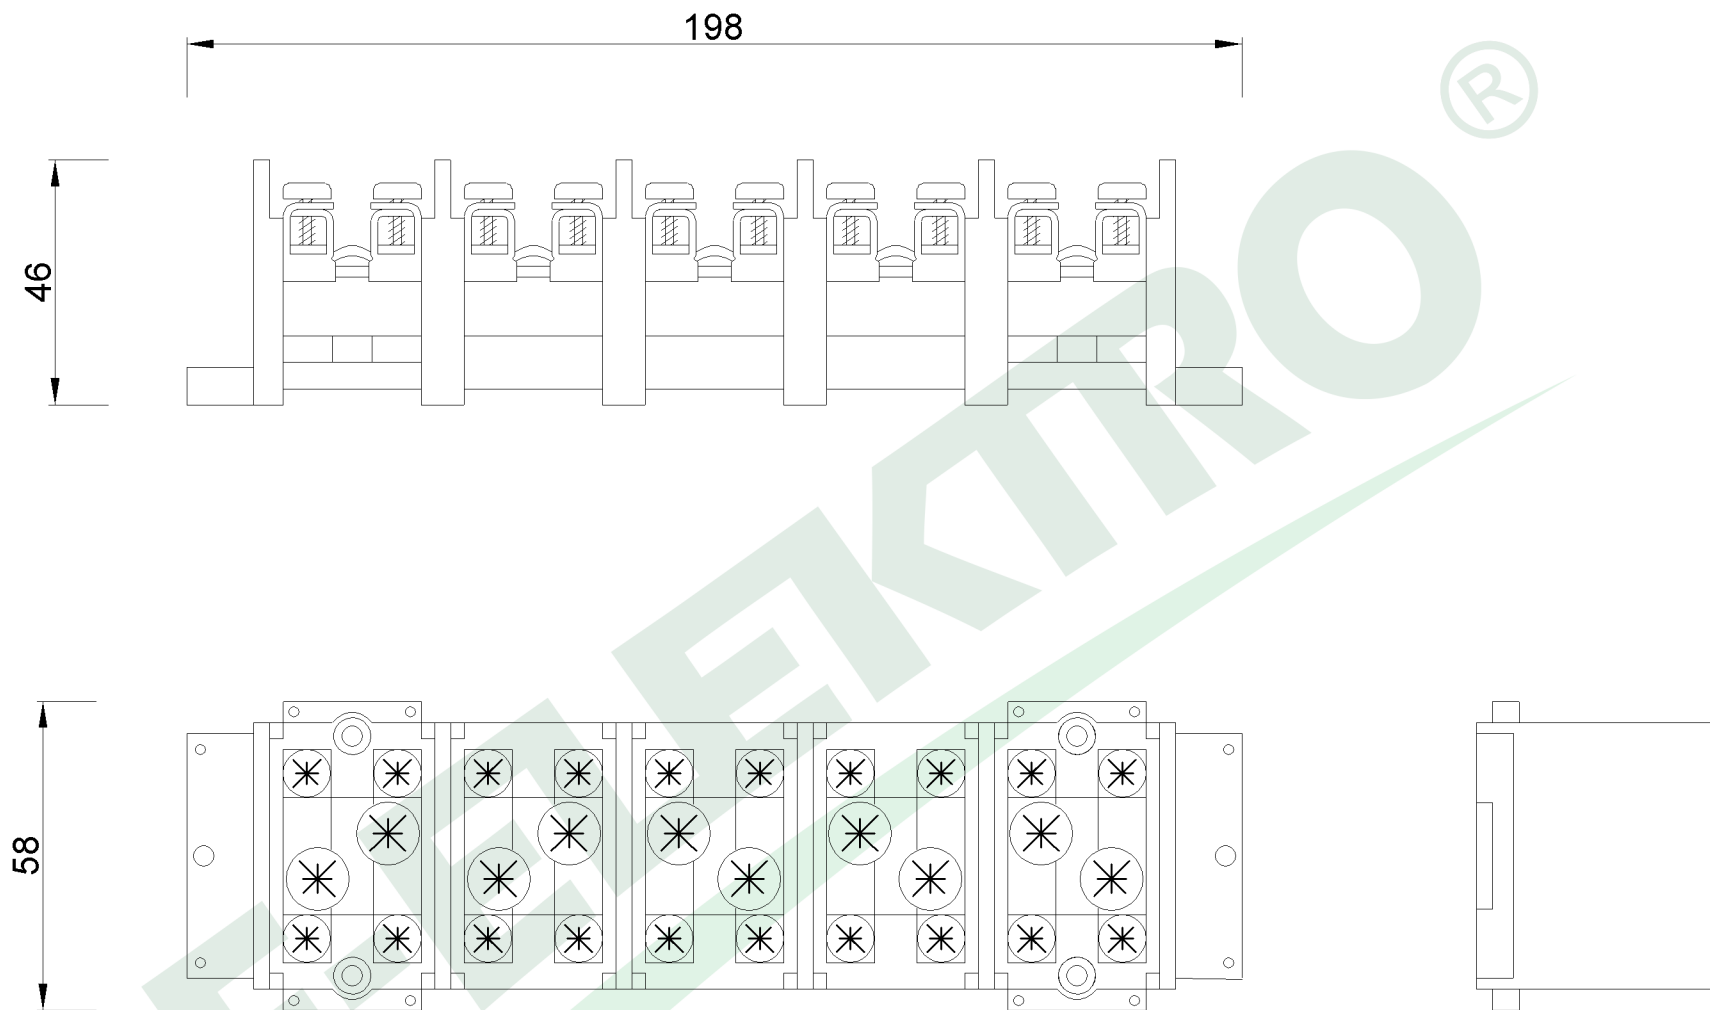

wymiary w [mm]

F2.0029 | LZ 5x35mm<sup>2</sup>/20x16mm<sup>2</sup>

F-ELEKTRO

[www.f-elektro.com](http://www.f-elektro.com),

e-mail: [info@f-elektro.com](mailto:info@f-elektro.com)