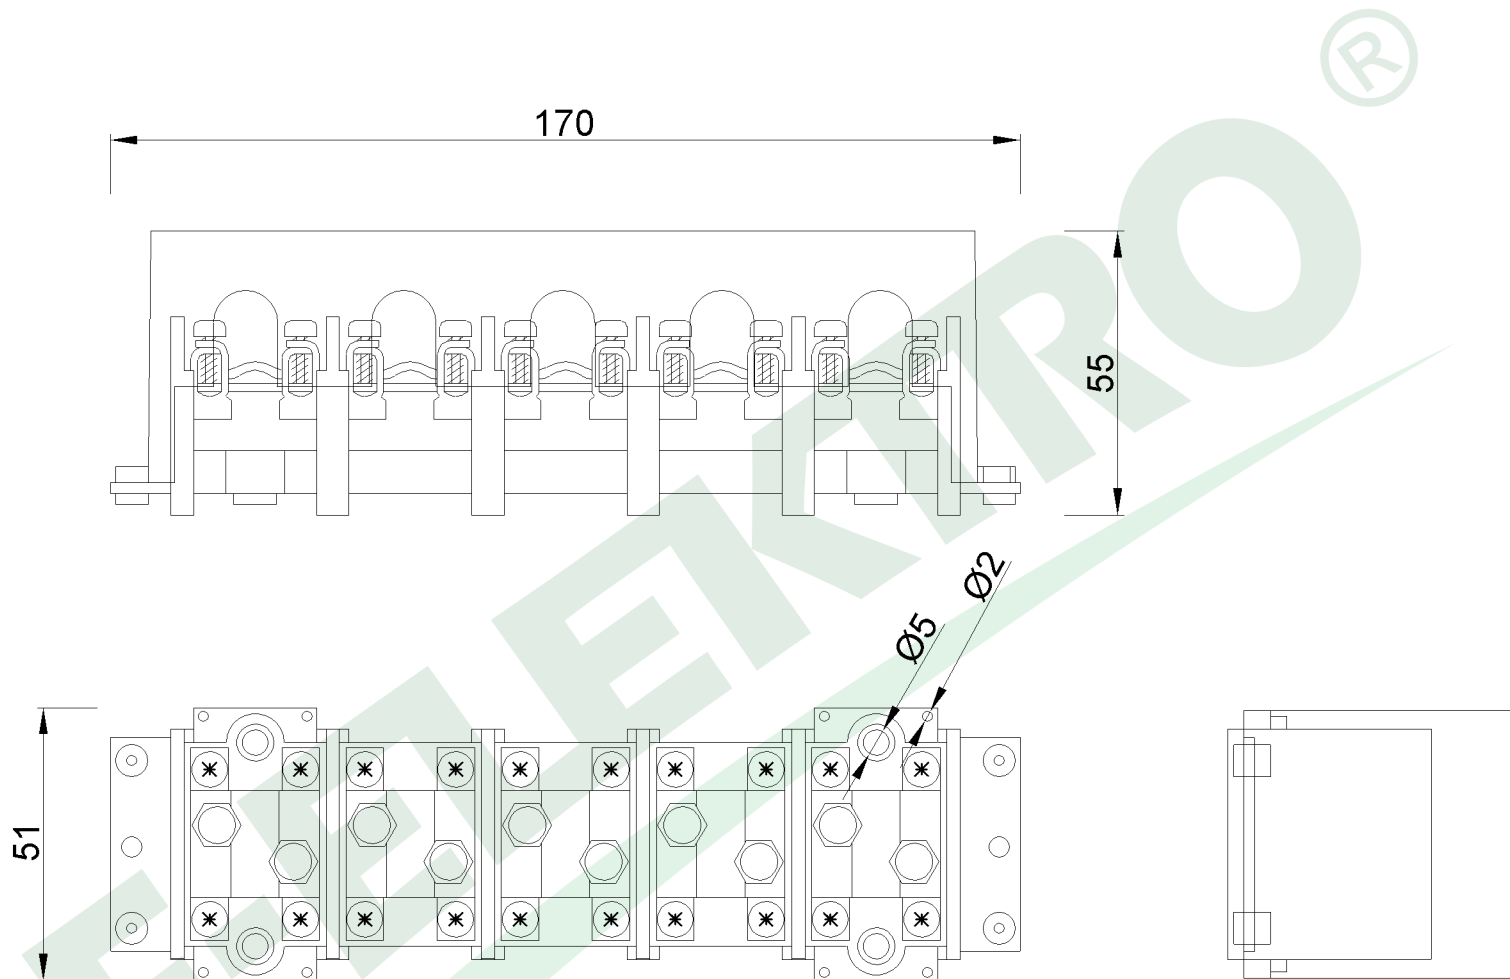

wymiary w [mm]

F2.0022 LZ 5x25mm²/20x10mm² + pokrywa

F-ELEKTRO

www.f-elektro.com,

e-mail: info@f-elektro.com