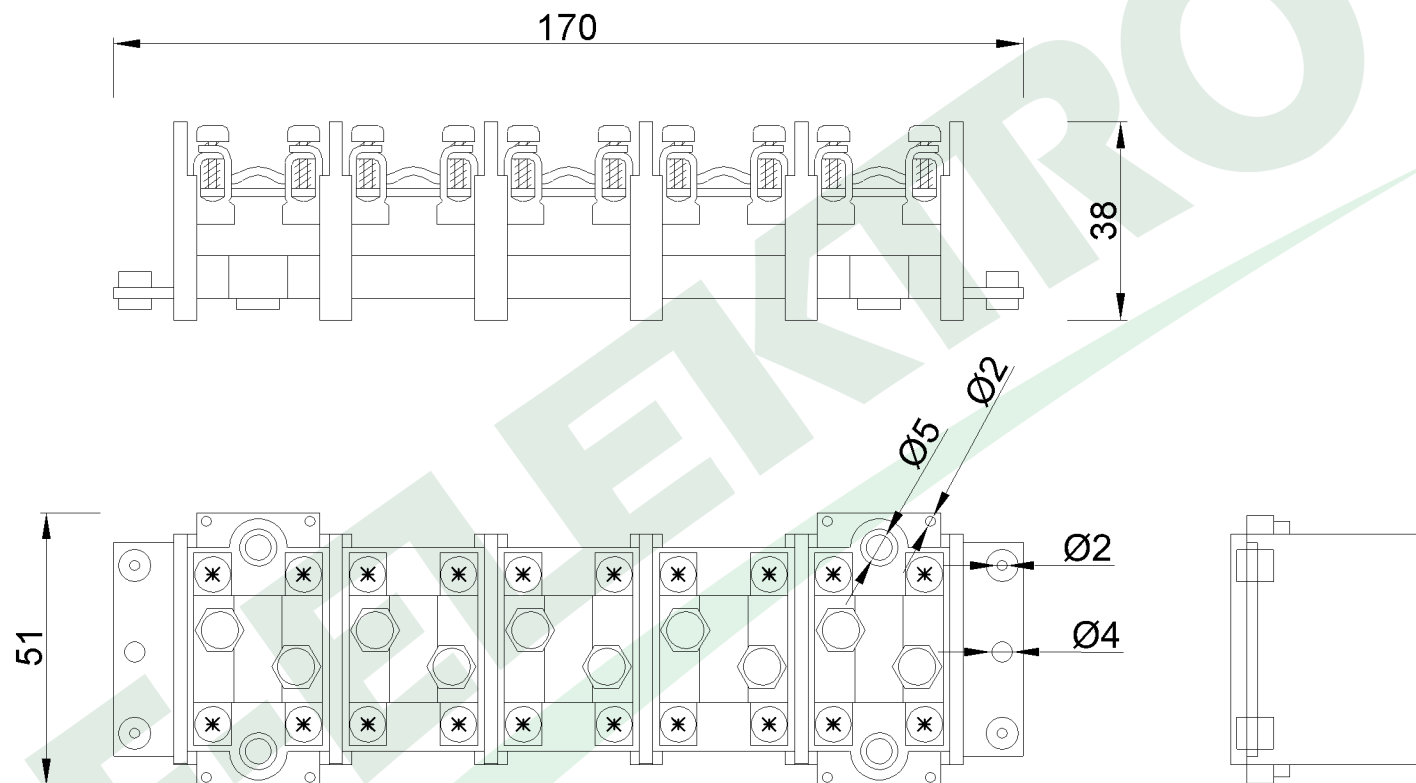

wymiary w [mm]

F2.0021 | LZ 5x25mm²/20x10mm²

F-ELEKTRO

www.f-elektro.com,

e-mail: info@f-elektro.com