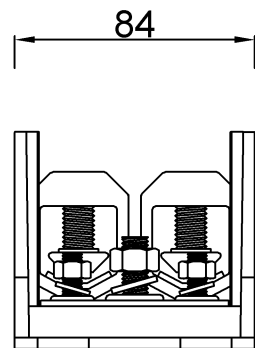

wymiary w [mm]

F2.0008 | Listwa odgałęźna 2x240 / 2x25 / 1x35 mm<sup>2</sup>

F-ELEKTRO

[www.f-elektro.com](http://www.f-elektro.com),

e-mail: [info@f-elektro.com](mailto:info@f-elektro.com)