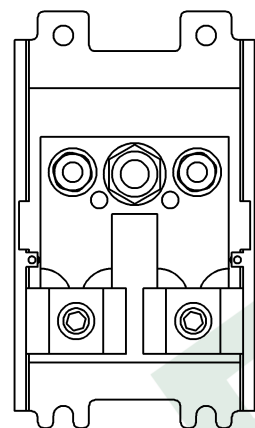

wymiary w [mm]

F2.0008 | Listwa odgałęźna 2x240 / 2x25 / 1x35 mm<sup>2</sup>

F-ELEKTRO

[www.f-elektro.com](http://www.f-elektro.com),

e-mail: [info@f-elektro.com](mailto:info@f-elektro.com)