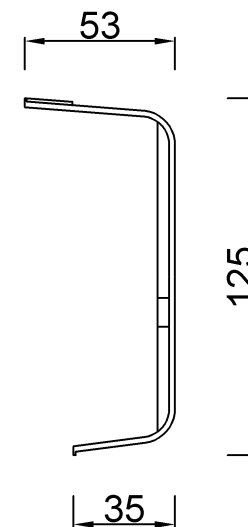

wymiary w [mm]

F2.0008 | Listwa odgałęźna 2x240 / 2x25 / 1x35 mm<sup>2</sup>

F-ELEKTRO

[www.f-elektro.com](http://www.f-elektro.com),

e-mail: [info@f-elektro.com](mailto:info@f-elektro.com)