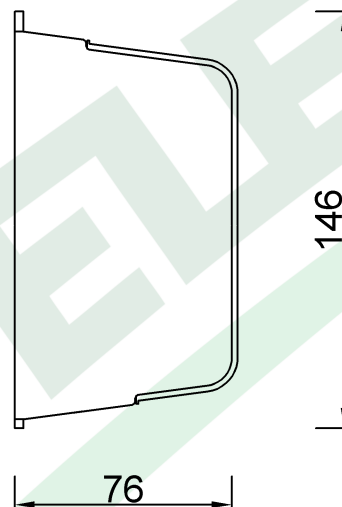

wymiary w [mm]

F2.0008 | Listwa odgałęźna 2x240 / 2x25 / 1x35 mm<sup>2</sup>

F-ELEKTRO

[www.f-elektro.com](http://www.f-elektro.com),

e-mail: [info@f-elektro.com](mailto:info@f-elektro.com)