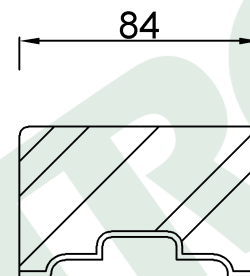

wymiary w [mm]

F2.0008 | Listwa odgałęźna 2x240 / 2x25 / 1x35 mm<sup>2</sup>

F-ELEKTRO

[www.f-elektro.com](http://www.f-elektro.com),

e-mail: [info@f-elektro.com](mailto:info@f-elektro.com)