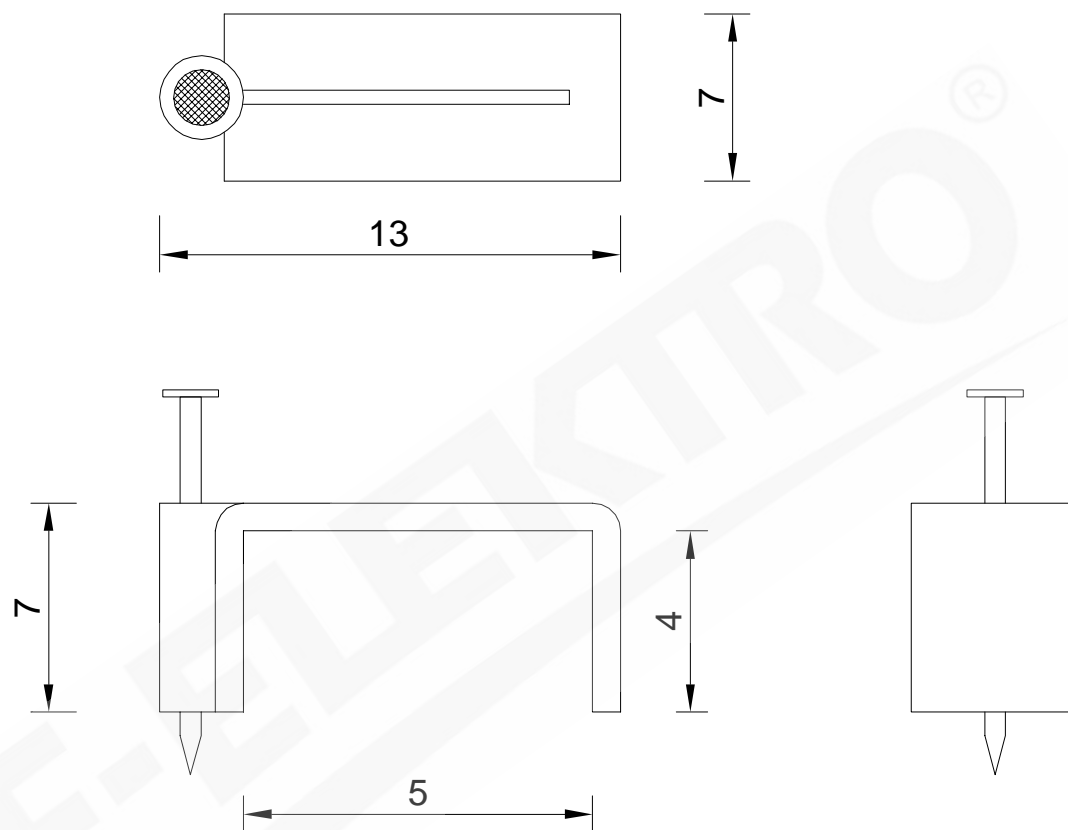

wymiary w [mm]

F6.0051 | Uchwyt kablowy z gwoździem - 2x1 6/4 - 100 szt.

F-ELEKTRO Bryzek-Najbor sp.j.

ul. Łazówka 43a, 34-100 Wadowice

www.f-elektro.com, e-mail: info@f-elektro.com