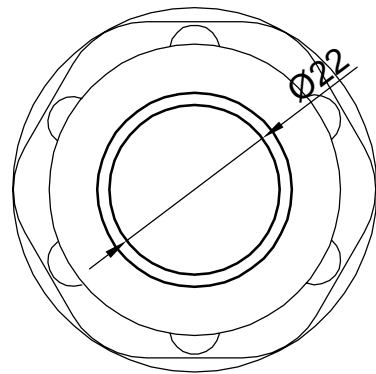

wymiary w [mm]

F6.0029 | Dławik do rury elastycznej GUS $\text{Ø}25\text{mm}$, IP65

F-ELEKTRO Bryzek-Najbor sp.j.

ul. Łazówka 43a, 34-100 Wadowice

www.f-elektro.com, e-mail: info@f-elektro.com