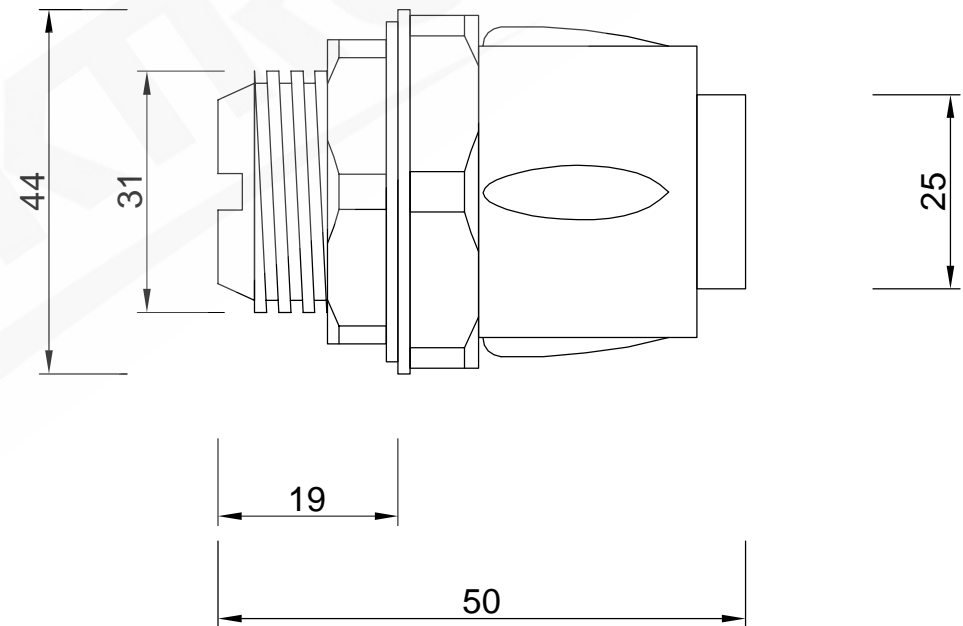

wymiary w [mm]

F6.0029 | Dławik do rury elastycznej GUS $\text{Ø}25\text{mm}$, IP65

F-ELEKTRO Bryzek-Najbor sp.j.

ul. Łazówka 43a, 34-100 Wadowice

www.f-elektro.com, e-mail: info@f-elektro.com