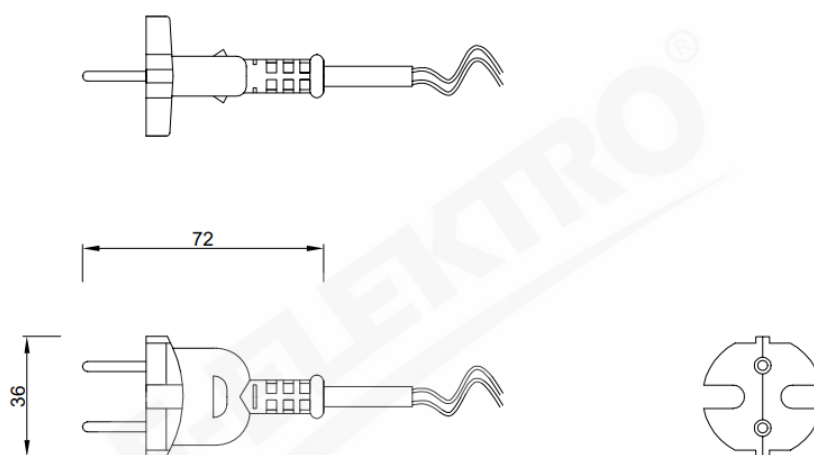

F5.0036

Sznur przyłączeniowy - wtyczka prosta 2x1,50 H05RR-F
– 3,0mb/GUMA

Dane techniczne

Długość	3,0 mb
Rodzaj przewodu	OW H05RR-F
Ilość żył	2
Przekrój	1,5 mm ²
Kolor	czarny
Rodzaj wtyczki	prosta
Zakończenie żył	KZ
Uziemienie	nie