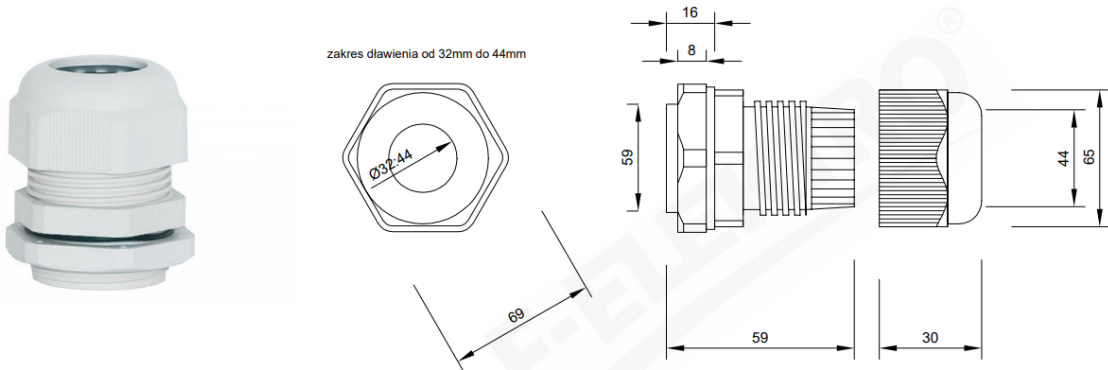

F4.0086

Dławica izolacyjna niepalna PG-48

Dane techniczne

Średnica montażu	59 mm
Zakres dławienia	od 32 mm do 44 mm
Temperatura pracy	od -40°C do +85 °C
Kolor	szary
Materiał	Poliamid 6
Stopień ochrony	IP67
Dodatkowe elementy	Dławica zawiera uszczelkę gumową oraz przeciwnakrętkę

Dostępne rozmiary

F4.0077	PG 7
F4.0078	PG 9
F4.0079	PG 11
F4.0080	PG 13,5
F4.0081	PG 16
F4.0082	PG 21
F4.0083	PG 29
F4.0084	PG 36
F4.0085	PG 42
F4.0086	PG 48
F4.0199	PG 63