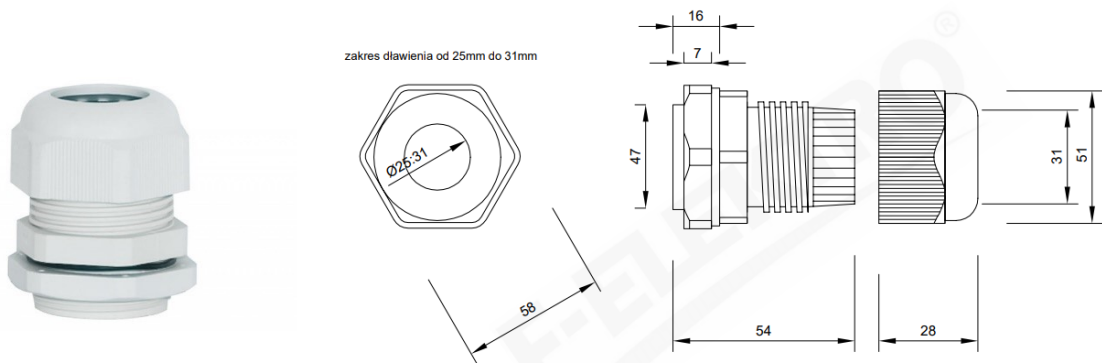

F4.0084

Dławica izolacyjna niepalna PG-36

Dane techniczne

Średnica montażu	47 mm
Zakres dławienia	od 25 mm do 31 mm
Temperatura pracy	od -40°C do +85 °C
Kolor	szary
Materiał	Poliamid 6
Stopień ochrony	IP67
Dodatkowe elementy	Dławica zawiera uszczelkę gumową oraz przeciwnakrętkę

Dostępne rozmiary

F4.0077	PG 7
F4.0078	PG 9
F4.0079	PG 11
F4.0080	PG 13,5
F4.0081	PG 16
F4.0082	PG 21
F4.0083	PG 29
F4.0084	PG 36
F4.0085	PG 42
F4.0086	PG 48
F4.0199	PG 63