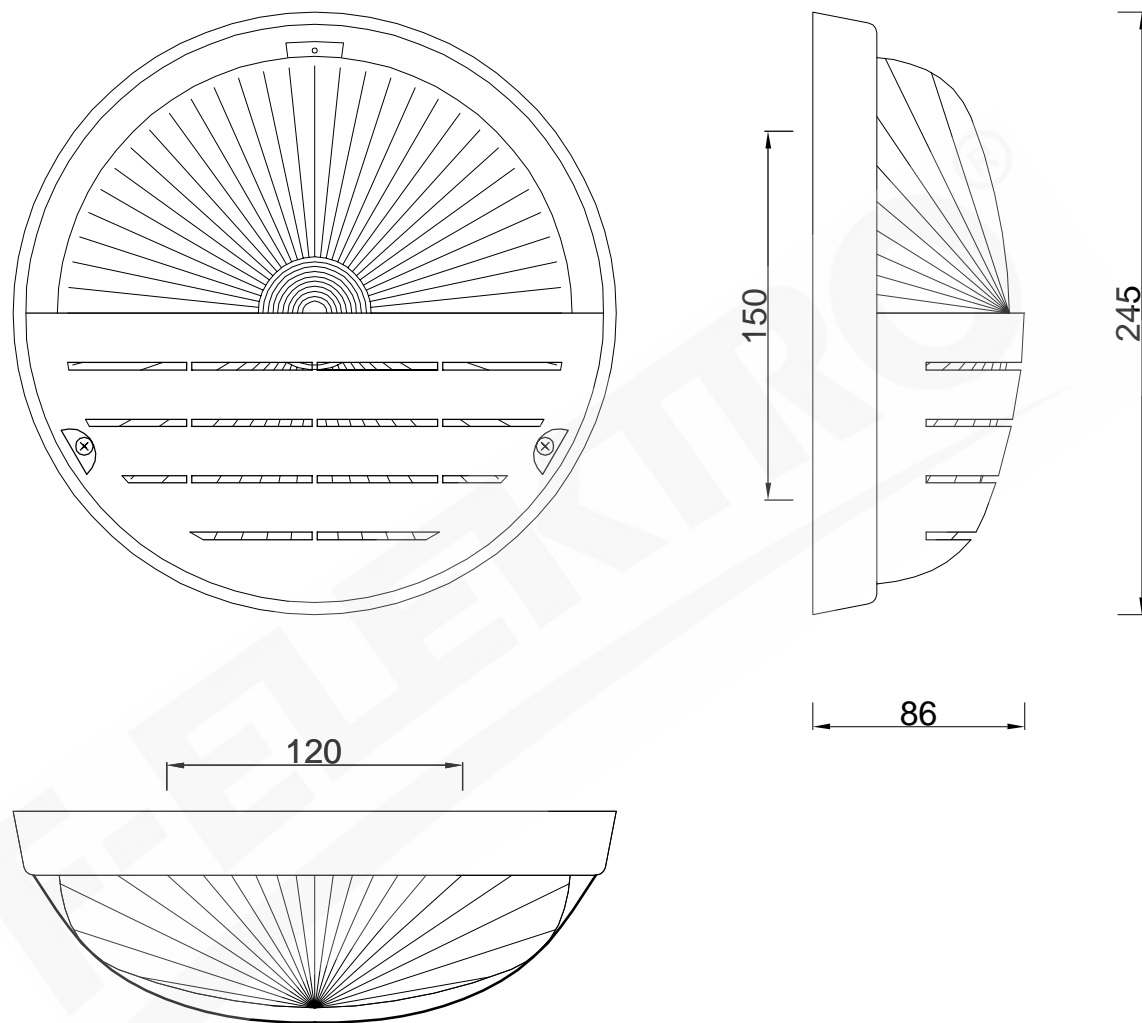

wymiary w [mm]

F4.0027 | Oprawa Alfa 100W- przysłona, klosz matowy, przysłona plastik- kolor

F-ELEKTRO Bryzek-Najbor sp.j.

ul. Łazówka 43a, 34-100 Wadowice

www.f-elektro.com, e-mail: info@f-elektro.com