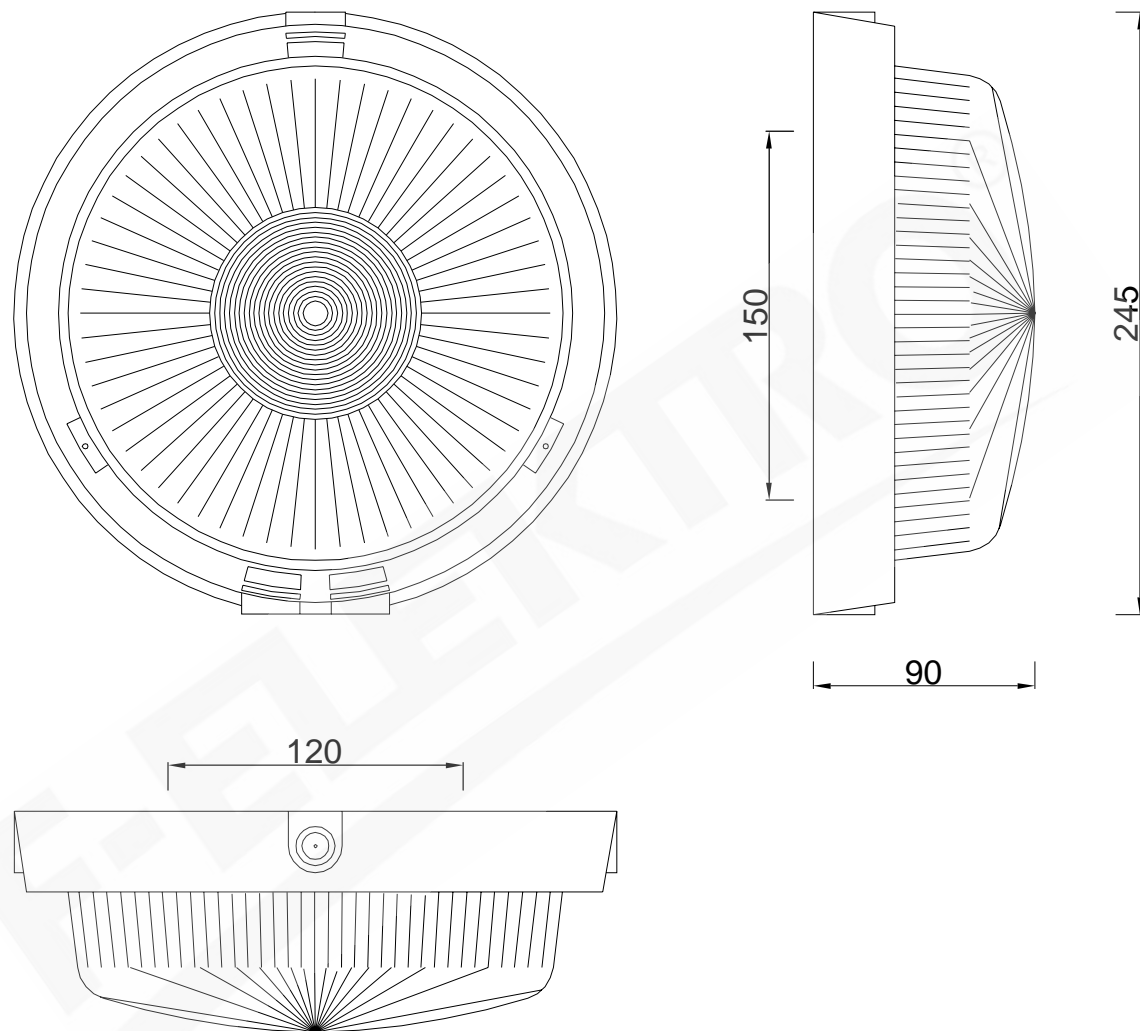

wymiary w [mm]

F4.0016 | Oprawa Riva 100W-M, klosz matowy

F-ELEKTRO Bryzek-Najbor sp.j.

ul. Łazówka 43a, 34-100 Wadowice

www.f-elektro.com, e-mail: info@f-elektro.com