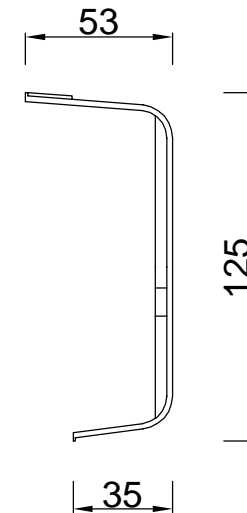

wymiary w [mm]

F2.0175 | LZ 2x240mm<sup>2</sup>/2x240mm<sup>2</sup> + pokrywa

F-ELEKTRO Bryzek-Najbor sp.j.

ul. Łazówka 43a, 34-100 Wadowice

www.f-elektro.com, e-mail: info@f-elektro.com