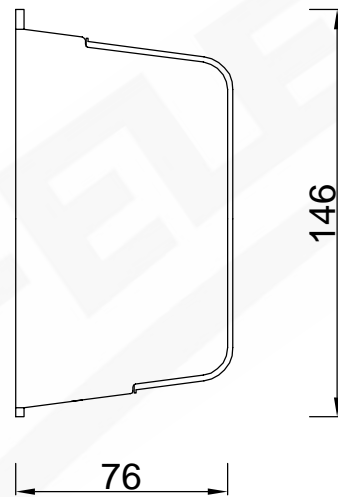

wymiary w [mm]

F2.0175 | LZ 2x240mm<sup>2</sup>/2x240mm<sup>2</sup> + pokrywa

F-ELEKTRO Bryzek-Najbor sp.j.

ul. Łazówka 43a, 34-100 Wadowice

www.f-elektro.com, e-mail: info@f-elektro.com