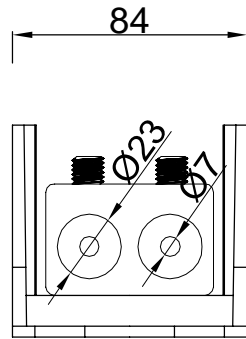

wymiary w [mm]

F2.0175 | LZ 2x240mm<sup>2</sup>/2x240mm<sup>2</sup> + pokrywa

F-ELEKTRO Bryzek-Najbor sp.j.

ul. Łazówka 43a, 34-100 Wadowice

www.f-elektro.com, e-mail: info@f-elektro.com