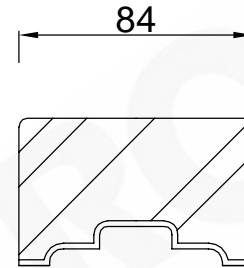

wymiary w [mm]

F2.0175 | LZ 2x240mm<sup>2</sup>/2x240mm<sup>2</sup> + pokrywa

F-ELEKTRO Bryzek-Najbor sp.j.

ul. Łazówka 43a, 34-100 Wadowice

www.f-elektro.com, e-mail: info@f-elektro.com