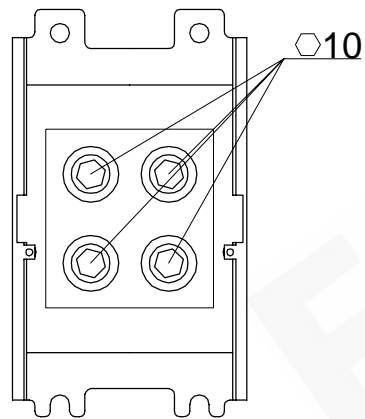

wymiary w [mm]

F2.0175 | LZ 2x240mm<sup>2</sup>/2x240mm<sup>2</sup> + pokrywa

F-ELEKTRO Bryzek-Najbor sp.j.

ul. Łazówka 43a, 34-100 Wadowice

www.f-elektro.com, e-mail: info@f-elektro.com