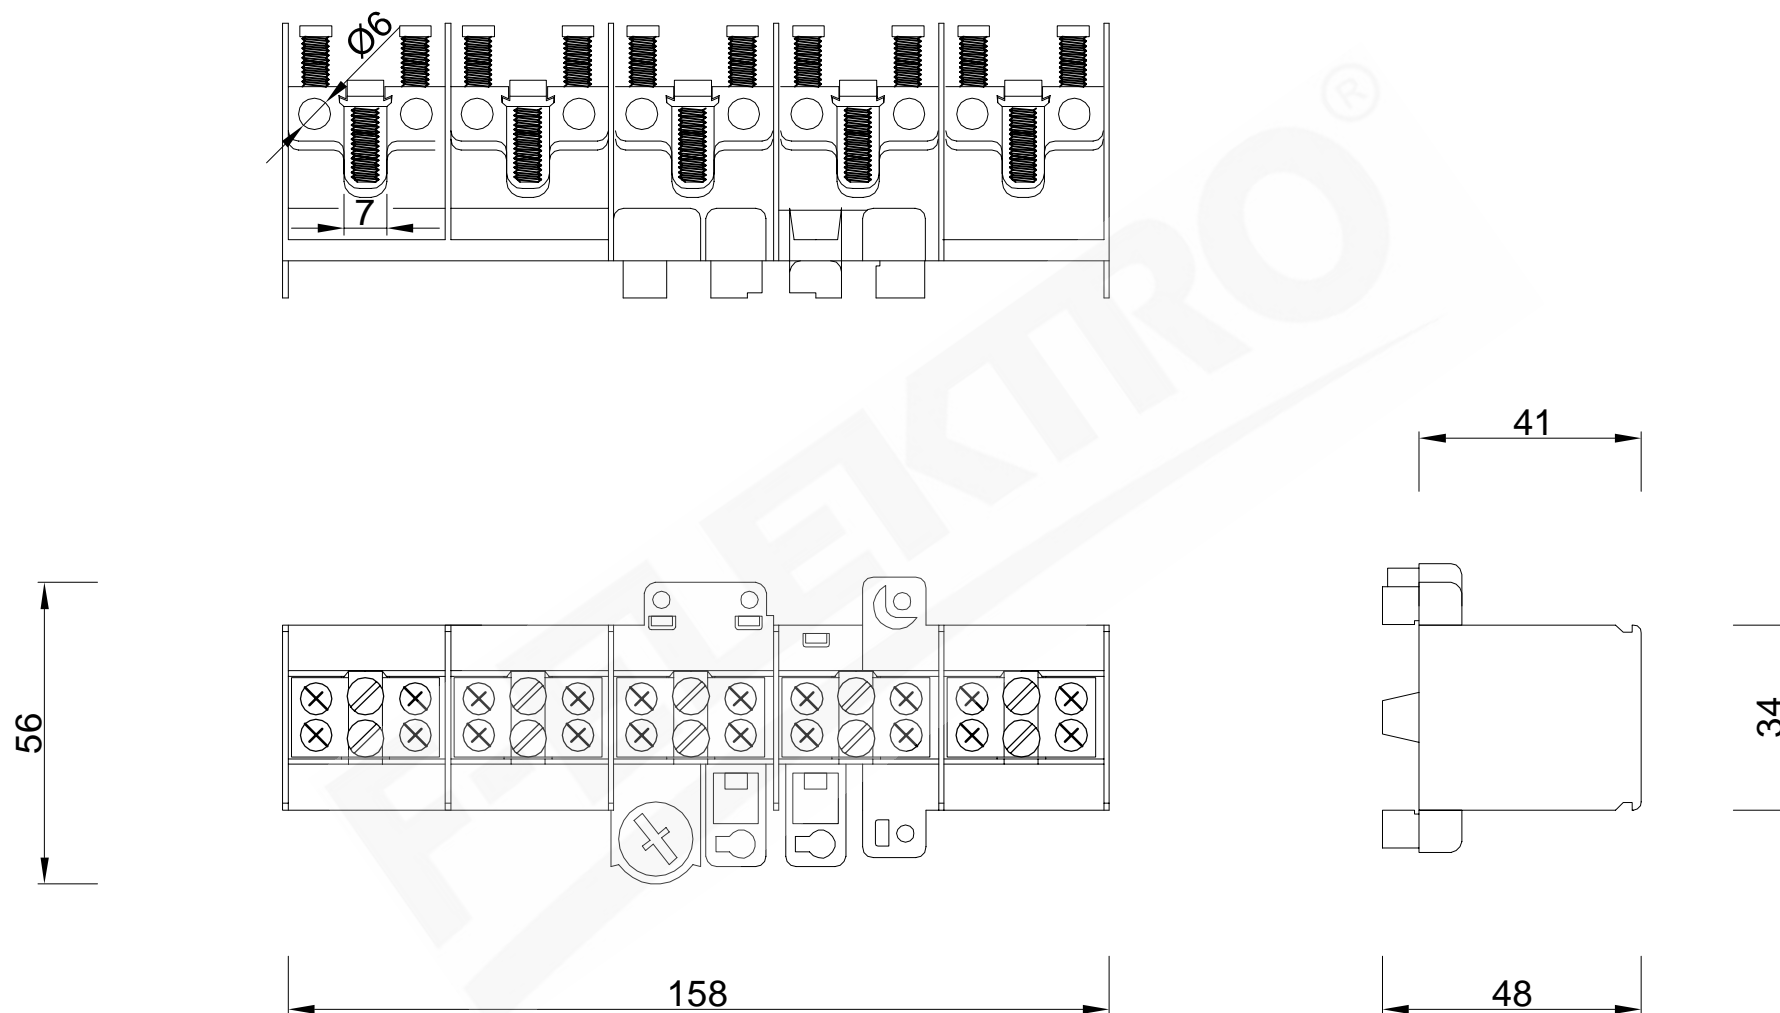

wymiary w [mm]

F2.0160 | LZR 5x25mm²/16mm² - na szynę TH35 DE 12557

F-ELEKTRO Bryzek-Najbor sp.j.

ul. Łazówka 43a, 34-100 Wadowice

www.f-elektro.com, e-mail: info@f-elektro.com