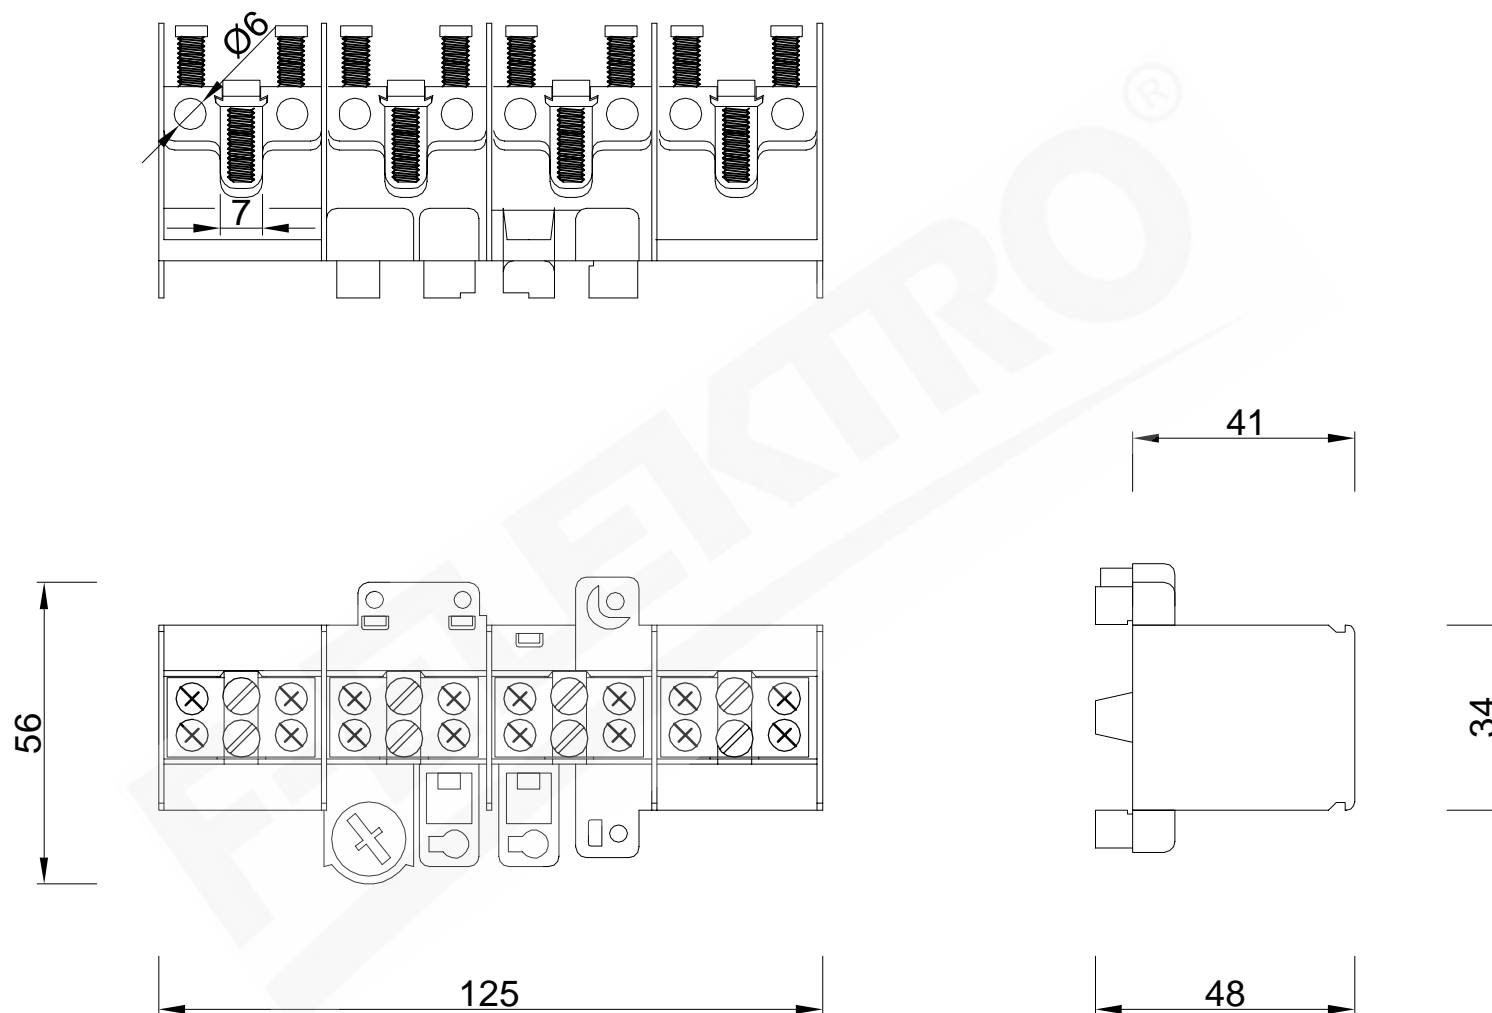

wymiary w [mm]

F2.0159 | LZR 4x25mm²/16mm² - na szynę TH35 DE 12547

F-ELEKTRO Bryzek-Najbor sp.j.

ul. Łazówka 43a, 34-100 Wadowice

www.f-elektro.com, e-mail: info@f-elektro.com