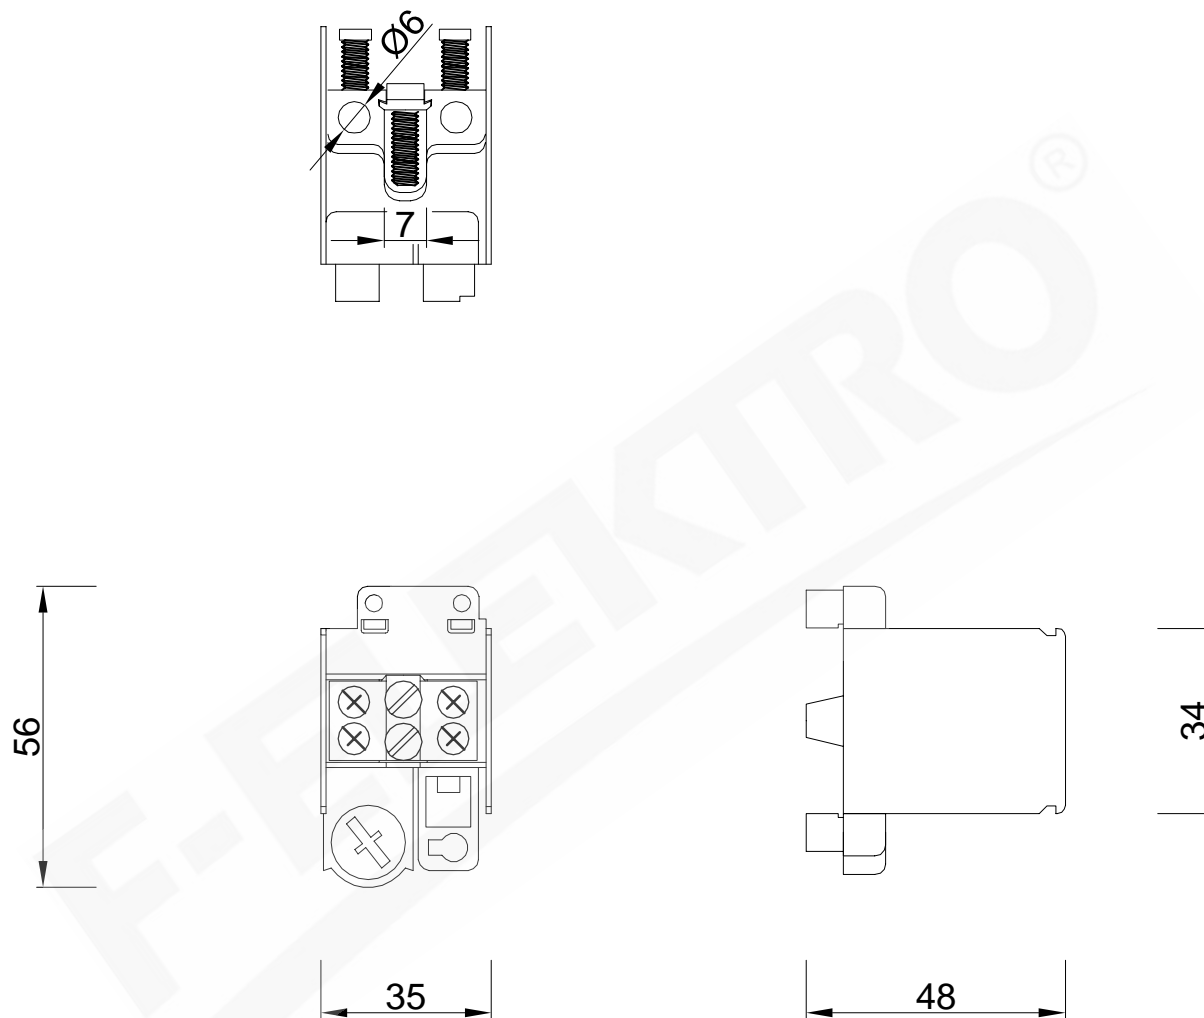

wymiary w [mm]

F2.0158 | LZR 1x25mm²/16mm² - na szynę TH35 DE 12517

F-ELEKTRO Bryzek-Najbor sp.j.

ul. Łazówka 43a, 34-100 Wadowice

www.f-elektro.com, e-mail: info@f-elektro.com