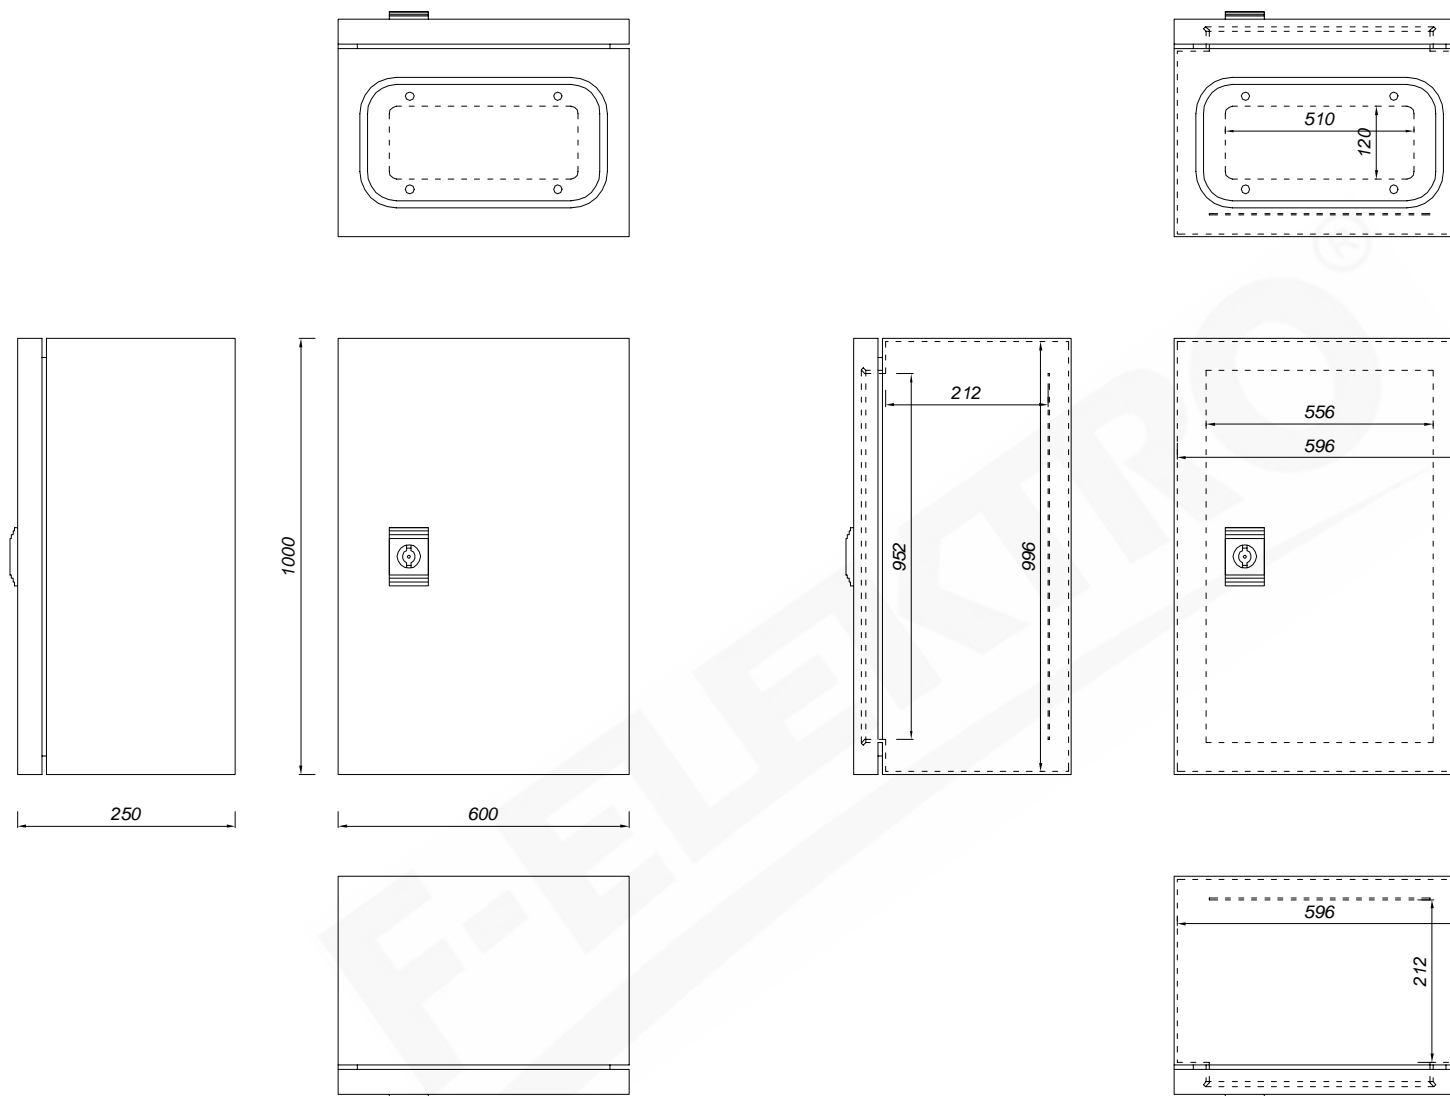

wymiary w [mm]

F1.0198 Szafa. metalowa 1000x600x250 mm IP66

F-ELEKTRO Bryzek-Najbor sp.j.

ul. Łazówka 43a, 34-100 Wadowice

www.f-elektro.com, e-mail: info@f-elektro.com