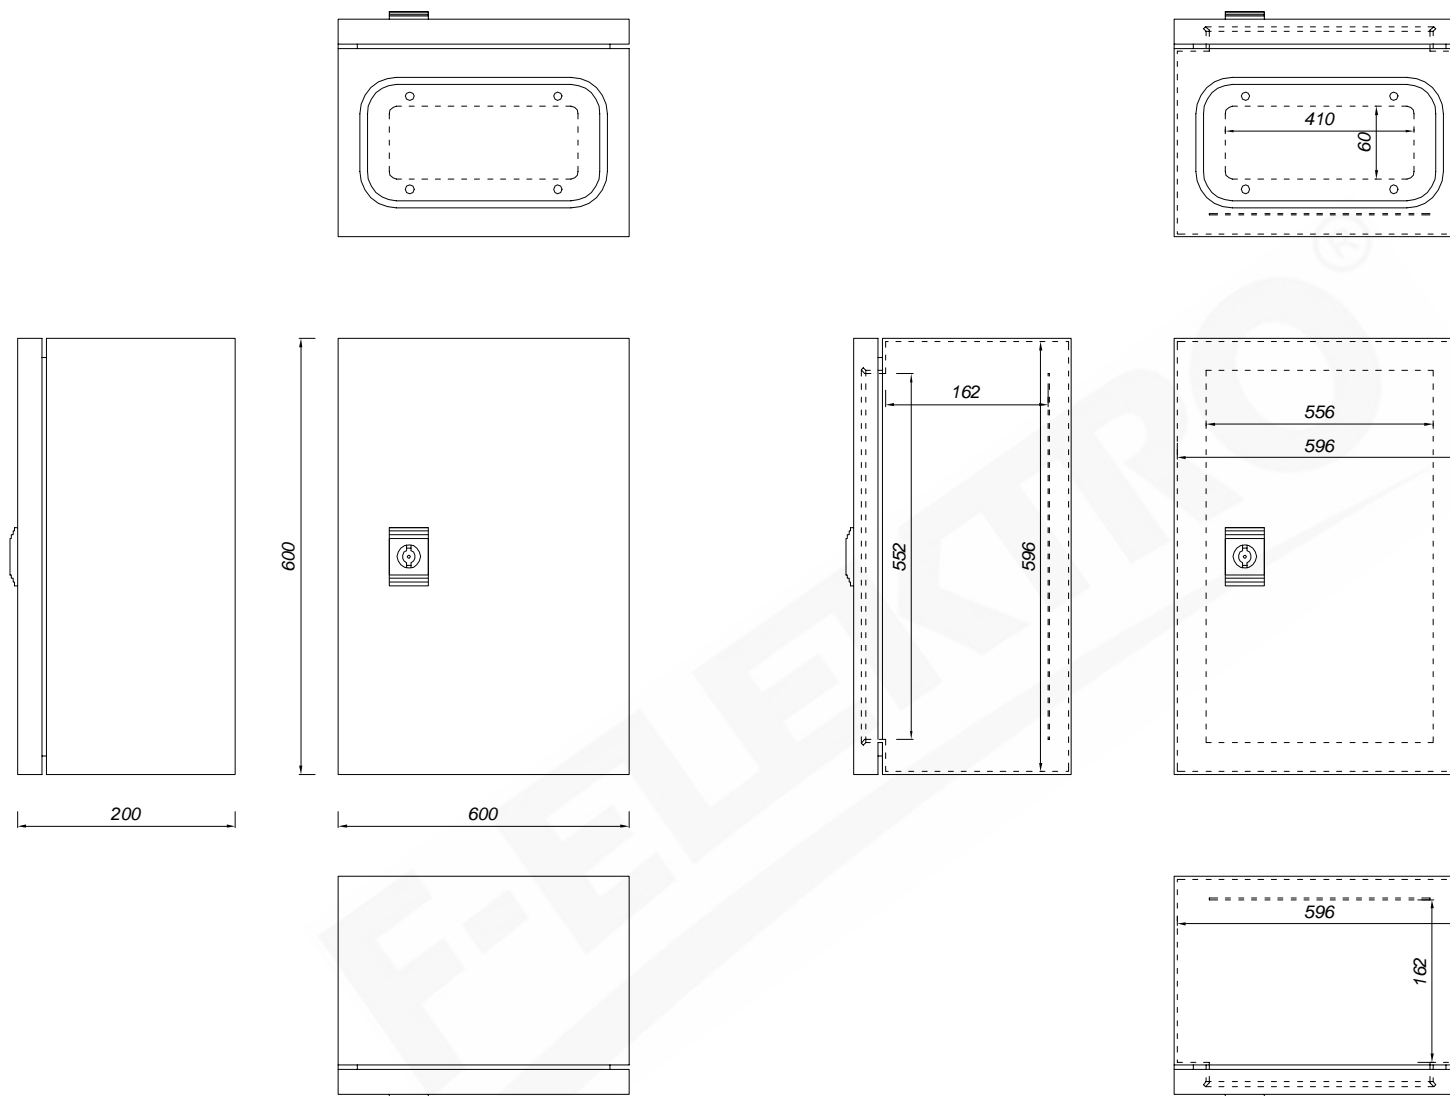

wymiary w [mm]

F1.0191 Szafa. metalowa 600x600x200 mm IP66

F-ELEKTRO Bryzek-Najbor sp.j.

ul. Łazówka 43a, 34-100 Wadowice

www.f-elektro.com, e-mail: info@f-elektro.com