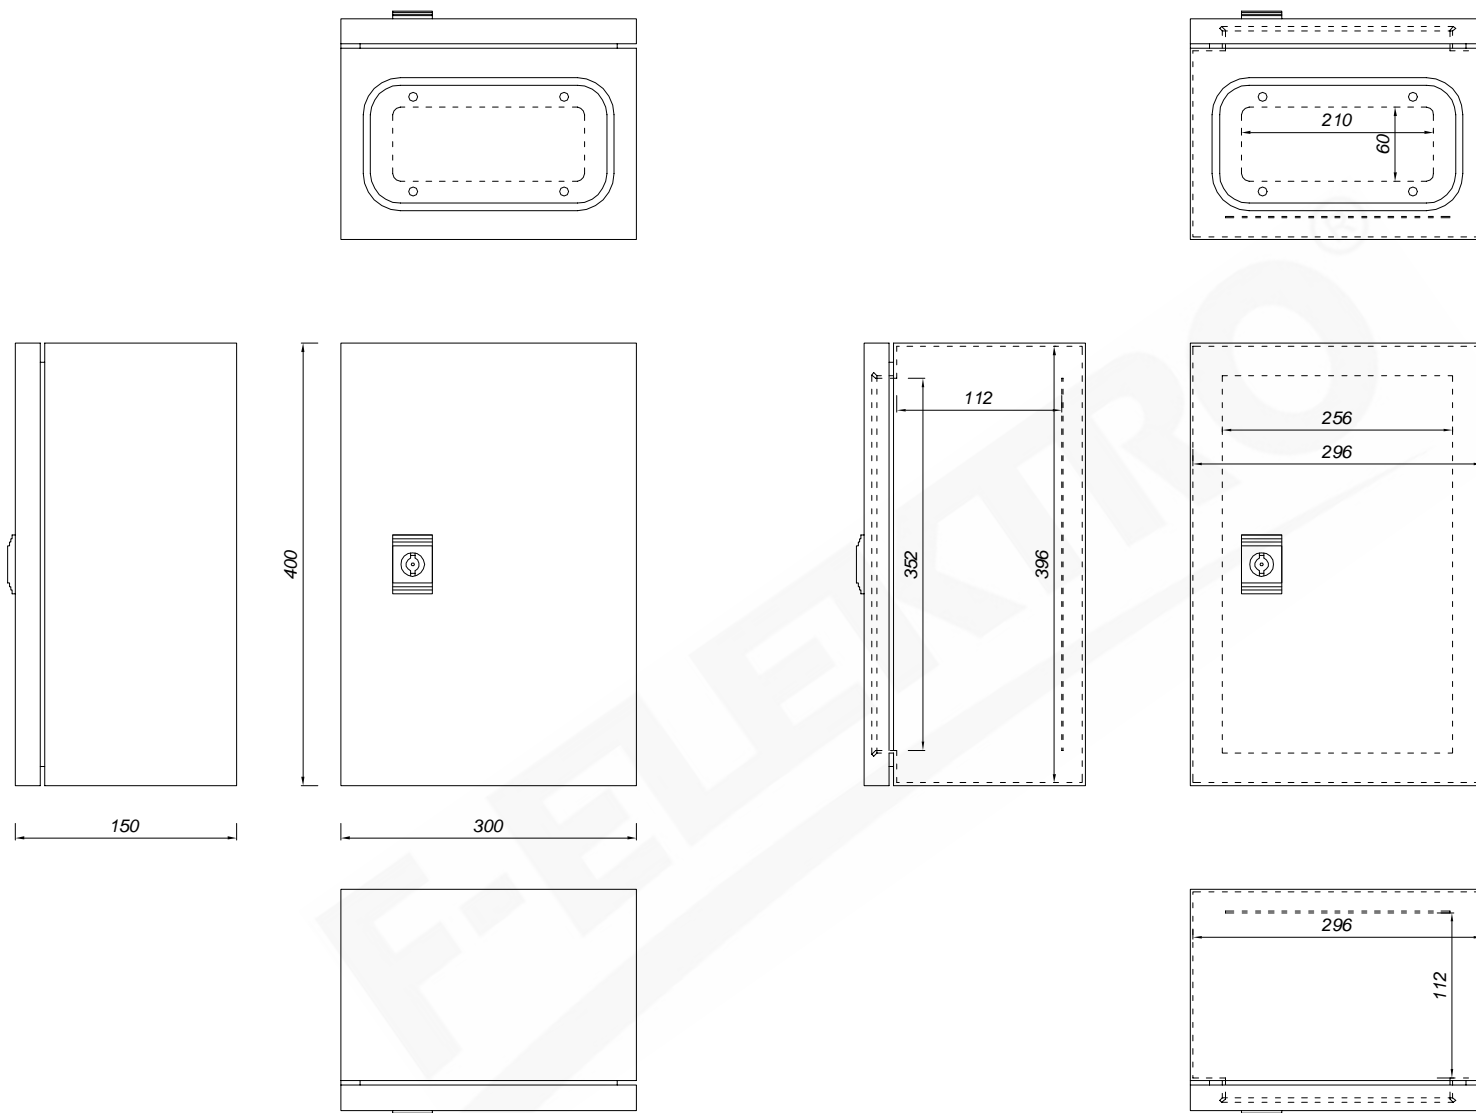

wymiary w [mm]

F1.0178 Szafa. metalowa 400x300x150 mm IP66

F-ELEKTRO Bryzek-Najbor sp.j.

ul. Łazówka 43a, 34-100 Wadowice

www.f-elektro.com, e-mail: info@f-elektro.com