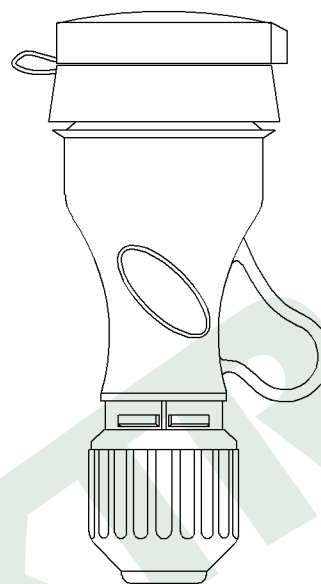

wymiary w [mm]

142

59

53

74

81032 | Gniazdo gumowe z uchem 16A 230V IP44 SCHUKO

F-ELEKTRO  
www.f-elektro.com,  
e-mail: info@f-elektro.com