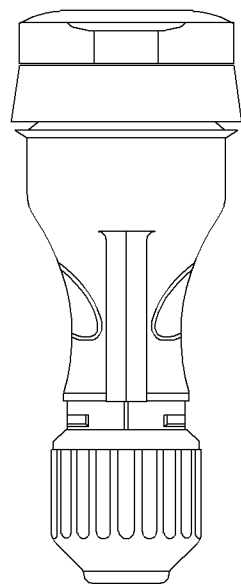

wymiary w [mm]

142

59

53

74

81032 | Gniazdo gumowe z uchem 16A 230V IP44 SCHUKO

F-ELEKTRO  
www.f-elektro.com,  
e-mail: info@f-elektro.com