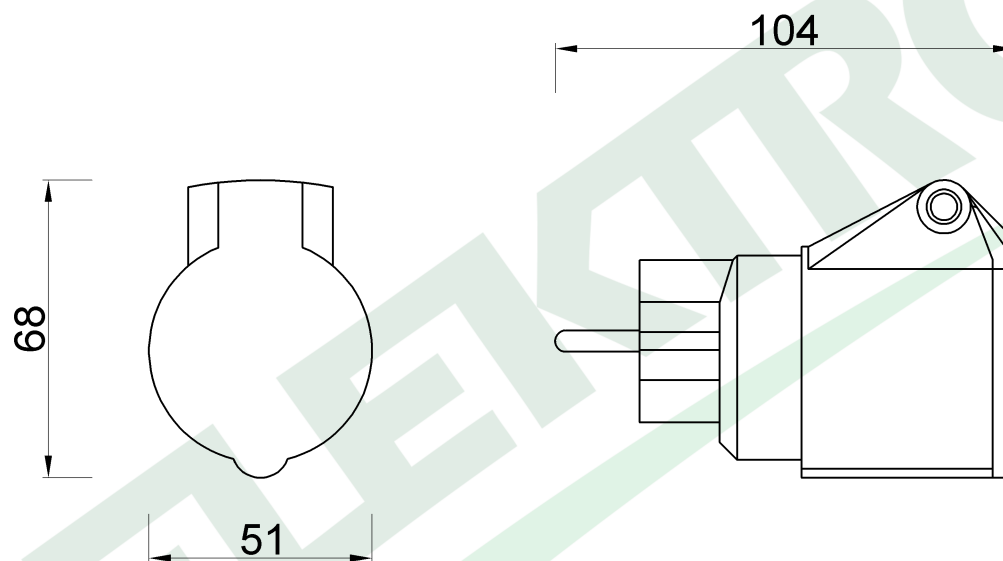

wymiary w [mm]

73001	Adapter kempingowy wtyk 230V Uni-schuko, gniazdo 16A 3p przemysłowe IP44
-------	--

F-ELEKTRO  
www.f-elektro.com,  
e-mail: info@f-elektro.com