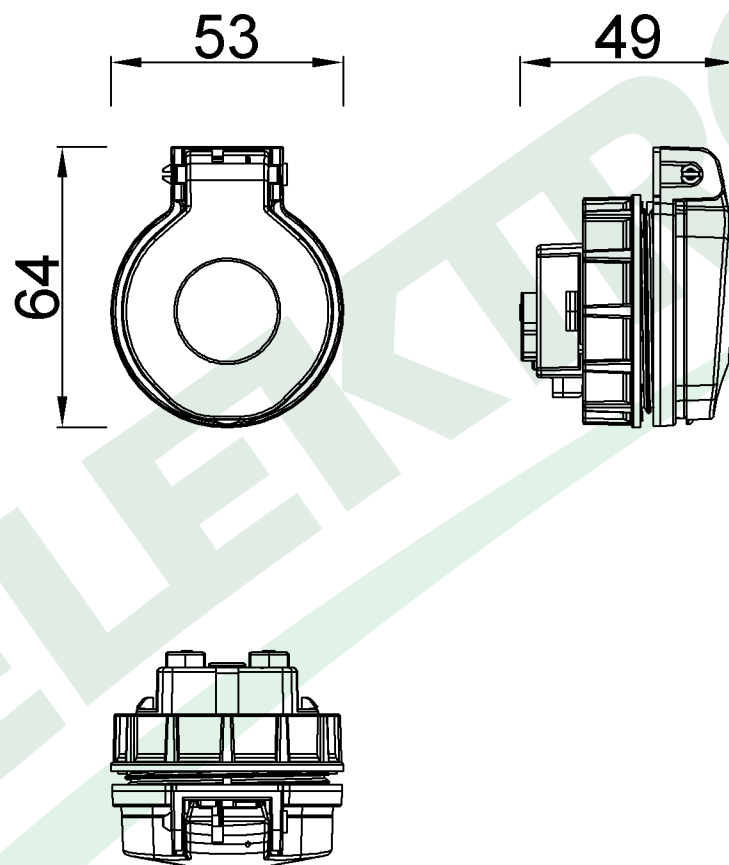

wymiary w [mm]

71098	Gniazdo tablicowe 16A 250V 2P+Z IP44 - NAKRĘTKA SCHUKO
-------	--

F-ELEKTRO

www.f-elektro.com,

e-mail: info@f-elektro.com