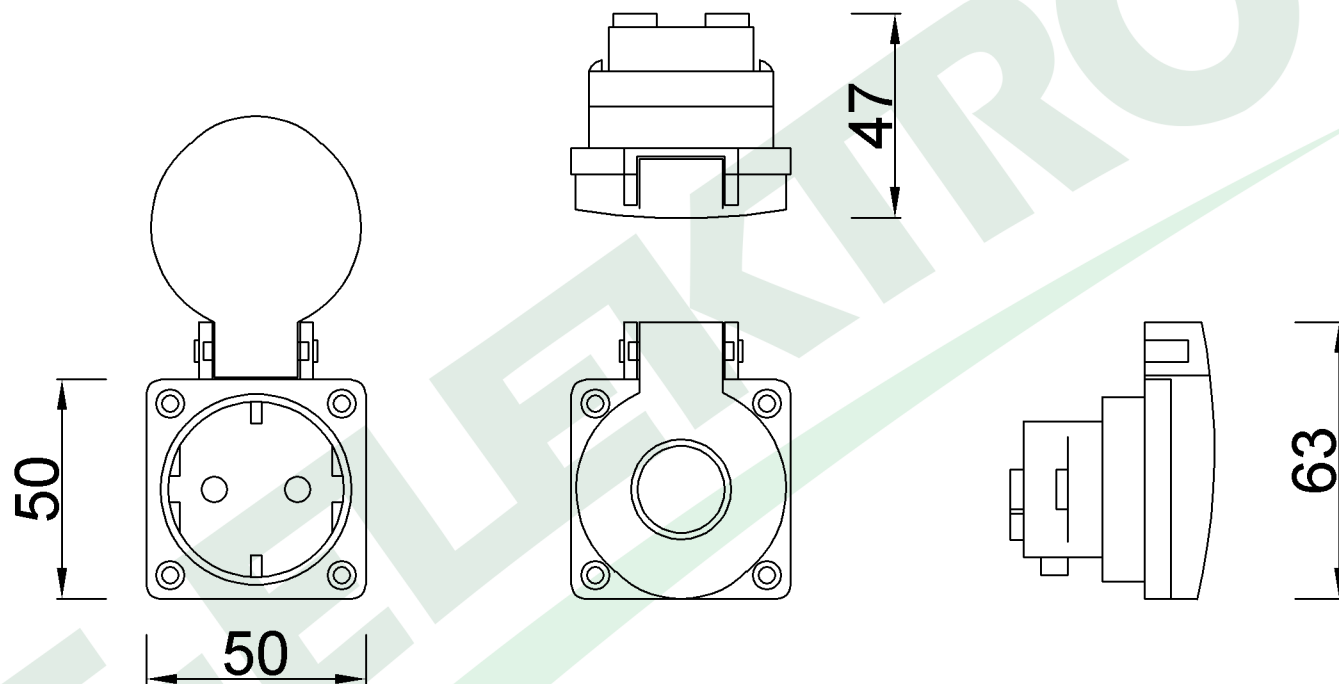

wymiary w [mm]

71092 | Gniazdo tablicowe 16A 250V 2P+Z IP44 - B SCHUKO czarne

F-ELEKTRO

www.f-elektro.com,

e-mail: info@f-elektro.com